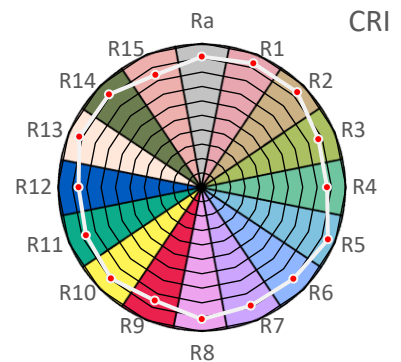

ArtikelNr.: 038-0467

Artikel: PRO² MIX LED-Leiste PLANT-GROW + TROPIC

Kanal: PLANT-GROW

mW/m²/nm

Farbwiedergabeindex CRI, Ra

90,7

PAR / PPFD [$\mu\text{mol}/\text{m}^2\text{s}$]*

47

*Messabstand: 30 cm

Lichtstrom (Lumen)

1.361 lm

Systemleistung (Watt)

15 W

Effizienz (Lumen/Watt)

91 lm/W

Dominante Wellenlänge

497 nm

Peak Wellenlänge

446 nm

PAR / PPFD [$\mu\text{mol}/\text{m}^2\text{s}$]*

13,1

PPFD UV	0,01	
PPFD Blau	2,6	19%
PPFD Grün	4,3	33%
PPFD Rot	6,3	48%
PPFD UR	1,2	

*Messabstand: 75 cm

PPE [$\mu\text{mol}/\text{J}$]