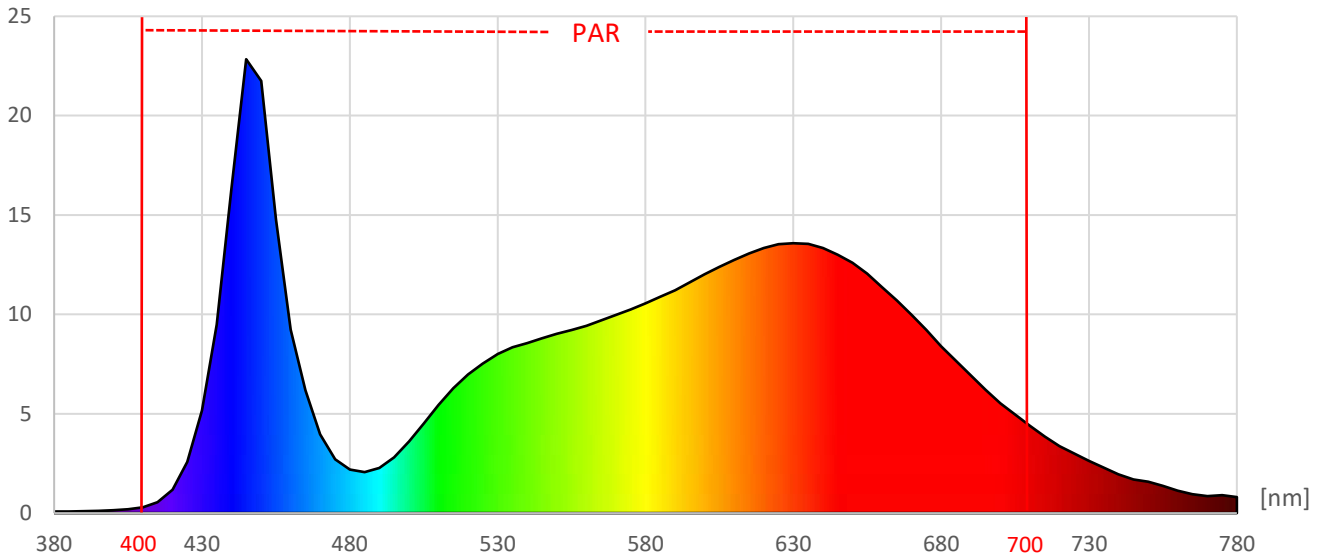

ArtikelNr.: 038-0467

Artikel: PRO² MIX LED-Leiste PLANT-GROW + TROPIC

Kanal: PLANT-GROW

mW/m²/nm

Farbwiedergabeindex CRI, Ra

90,7

PAR / PPFD [$\mu\text{mol}/\text{m}^2\text{s}$]*

47

*Messabstand: 30 cm

Lichtstrom (Lumen)

1.361 lm

Systemleistung (Watt)

15 W

Effizienz (Lumen/Watt)

91 lm/W

Dominante Wellenlänge

497 nm

Peak Wellenlänge

446 nm

PAR / PPFD [$\mu\text{mol}/\text{m}^2\text{s}$]*

13,1

PPFD UV	0,01	
PPFD Blau	2,6	19%
PPFD Grün	4,3	33%
PPFD Rot	6,3	48%
PPFD UR	1,2	

*Messabstand: 75 cm

PPE [$\mu\text{mol}/\text{J}$]