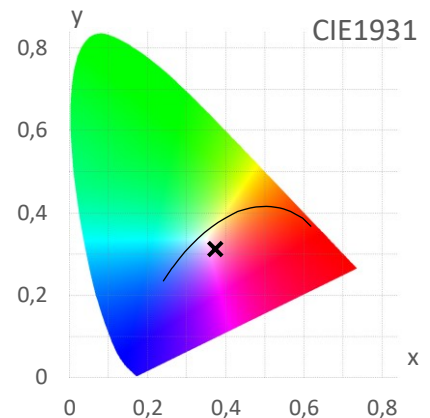

*Messabstand: 30 cm

Lichtstrom (Lumen)

1.361 lm

Systemleistung (Watt)

15 W

Effizienz (Lumen/Watt)

91 lm/W

Dominante Wellenlänge

497 nm

Peak Wellenlänge

446 nm

PAR / PPFD [$\mu\text{mol}/\text{m}^2\text{s}$]*

13,1

PPFD UV	0,01	
PPFD Blau	2,6	19%
PPFD Grün	4,3	33%
PPFD Rot	6,3	48%
PPFD UR	1,2	

*Messabstand: 75 cm

PPE [$\mu\text{mol}/\text{J}$]