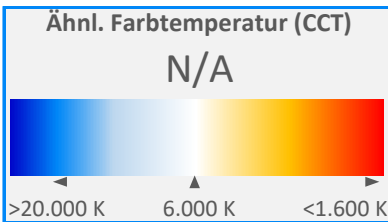

ArtikelNr.: 038-0467

Artikel: PRO² MIX LED-Leiste PLANT-GROW + TROPIC

Kanal: PLANT-GROW

mW/m²/nm

Farbwiedergabeindex CRI, Ra

90,7

PAR / PPFD [$\mu\text{mol}/\text{m}^2\text{s}$]*

47

*Messabstand: 30 cm

Lichtstrom (Lumen)

1.361 lm

Systemleistung (Watt)

15 W

Effizienz (Lumen/Watt)

91 lm/W

Dominante Wellenlänge

497 nm

Peak Wellenlänge

446 nm

PAR / PPFD [$\mu\text{mol}/\text{m}^2\text{s}$]*

13,1

PPFD UV	0,01	
PPFD Blau	2,6	19%
PPFD Grün	4,3	33%
PPFD Rot	6,3	48%
PPFD UR	1,2	

*Messabstand: 75 cm

PPE [$\mu\text{mol}/\text{J}$]