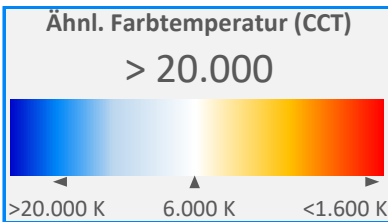

ArtikelNr.: 008-0210

Artikel: eco+ LED-Leiste CORAL MIX

Farbwiedergabeindex CRI, Ra

N/A

PAR / PPFD [$\mu\text{mol}/\text{m}^2\text{s}$]*

21

*Messabstand: 30 cm

Lichtstrom (Lumen)

334 lm

Systemleistung (Watt)

7 W

Effizienz (Lumen/Watt)

48 lm/W

Dominante Wellenlänge

417 nm

Peak Wellenlänge

451 nm

PAR / PPFD [$\mu\text{mol}/\text{m}^2\text{s}$]*

5,2

PPFD UV 0,01

PPFD Blau 3,4 66%

PPFD Grün 0,9 17%

PPFD Rot 0,9 17%

PPFD UR 0,1