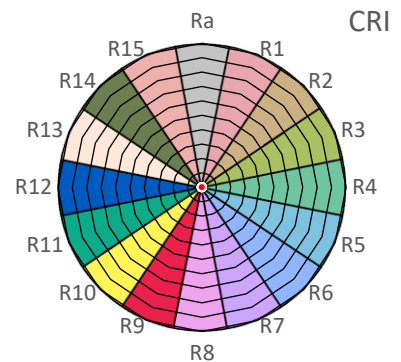

ArtikelNr.: 008-0210

Artikel: eco+ LED-Leiste CORAL MIX

Farbwiedergabeindex CRI, Ra

N/A

PAR / PPFD [$\mu\text{mol}/\text{m}^2\text{s}$]*

21

*Messabstand: 30 cm

Lichtstrom (Lumen)

334 lm

Systemleistung (Watt)

7 W

Effizienz (Lumen/Watt)

48 lm/W

Dominante Wellenlänge

417 nm

Peak Wellenlänge

451 nm

PAR / PPFD [$\mu\text{mol}/\text{m}^2\text{s}$]*

5,2

PPFD UV 0,01

PPFD Blau 3,4 66%

PPFD Grün 0,9 17%

PPFD Rot 0,9 17%

PPFD UR 0,1