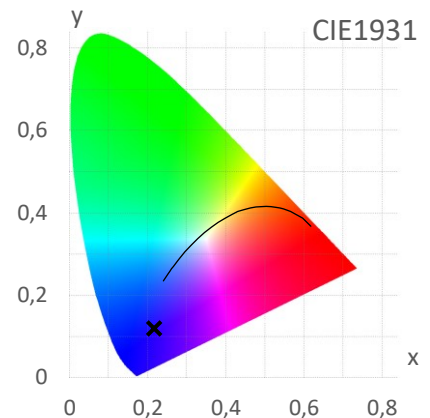

ArtikelNr.: 008-0210

Artikel: eco+ LED-Leiste CORAL MIX

Farbwiedergabeindex CRI, Ra

N/A

PAR / PPFD [$\mu\text{mol}/\text{m}^2\text{s}$]*

21

*Messabstand: 30 cm

Lichtstrom (Lumen)

334 lm

Systemleistung (Watt)

7 W

Effizienz (Lumen/Watt)

48 lm/W

Dominante Wellenlänge

417 nm

Peak Wellenlänge

451 nm

PAR / PPFD [$\mu\text{mol}/\text{m}^2\text{s}$]*

5,2

PPFD UV 0,01

PPFD Blau 3,4 66%

PPFD Grün 0,9 17%

PPFD Rot 0,9 17%

PPFD UR 0,1

— PAR Bereich

*Messabstand: 75 cm

PPE [$\mu\text{mol}/\text{J}$]

1,3

PAR - Photosynthetisch aktive Strahlung

PPE - Photosynthetischer Photonenfluss pro Watt elektrischer Energie

PPFD - Photosynthetische Photonenflussdichte