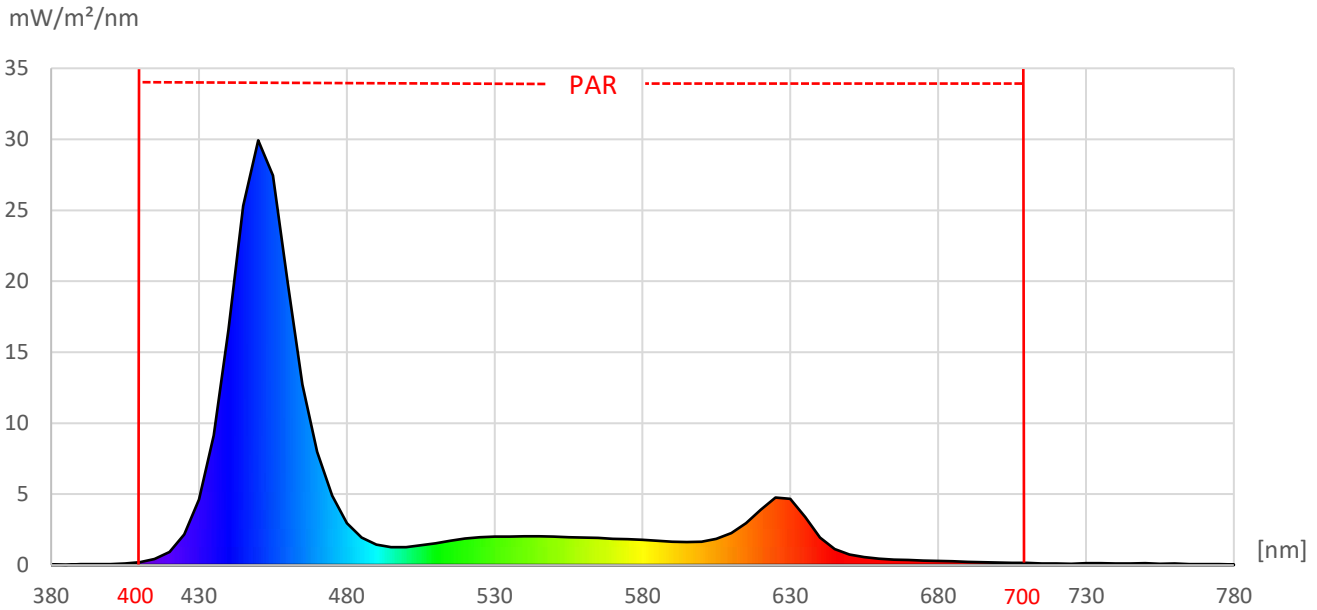

ArtikelNr.: 008-0210

Artikel: eco+ LED-Leiste CORAL MIX

Farbwiedergabeindex CRI, Ra

N/A

PAR / PPFD [$\mu\text{mol}/\text{m}^2\text{s}$]*

21

*Messabstand: 30 cm

Lichtstrom (Lumen)

334 lm

Systemleistung (Watt)

7 W

Effizienz (Lumen/Watt)

48 lm/W

Dominante Wellenlänge

417 nm

Peak Wellenlänge

451 nm

PAR / PPFD [$\mu\text{mol}/\text{m}^2\text{s}$]*

5,2

PPFD UV 0,01

PPFD Blau 3,4 66%

PPFD Grün 0,9 17%

PPFD Rot 0,9 17%

PPFD UR 0,1

— PAR Bereich

*Messabstand: 75 cm

PPE [$\mu\text{mol}/\text{J}$]

1,3

PAR - Photosynthetisch aktive Strahlung

PPE - Photosynthetischer Photonenfluss pro Watt elektrischer Energie

PPFD - Photosynthetische Photonenflussdichte