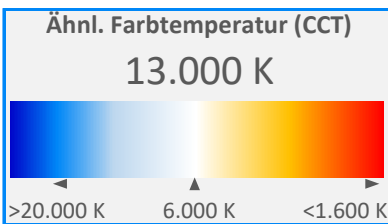

ArtikelNr.: 009-0210

Artikel: eco+ LED-Leiste MARINE 13000K

Farbwiedergabeindex CRI, Ra

**N/A**

PAR / PPFD [ $\mu\text{mol}/\text{m}^2\text{s}$ ]\*

**22**

\*Messabstand: 30 cm

Lichtstrom (Lumen)

**498 lm**

PAR / PPFD [ $\mu\text{mol}/\text{m}^2\text{s}$ ]\*

**5,6**

Systemleistung (Watt)

**8 W**

PPFD UV 0,01

PPFD Blau **3,2** 58%

PPFD Grün 1,7 30%

PPFD Rot 0,6 11%

PPFD UR 0,1

— PAR Bereich

\*Messabstand: 75 cm

Effizienz (Lumen/Watt)

**63 lm/W**

Dominante Wellenlänge

**457 nm**