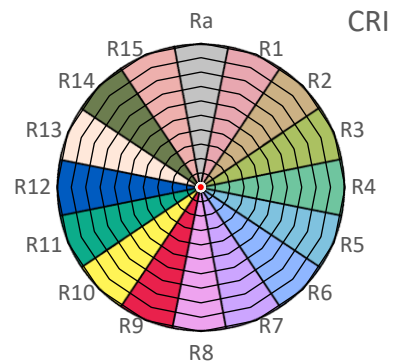

ArtikelNr.: 009-0210

Artikel: eco+ LED-Leiste MARINE 13000K

Farbwiedergabeindex CRI, Ra

**N/A**

PAR / PPFD [ $\mu\text{mol}/\text{m}^2\text{s}$ ]\*

**22**

\*Messabstand: 30 cm

Lichtstrom (Lumen)

**498 lm**

PAR / PPFD [ $\mu\text{mol}/\text{m}^2\text{s}$ ]\*

**5,6**

Systemleistung (Watt)

**8 W**

PPFD UV 0,01

PPFD Blau **3,2** 58%

PPFD Grün 1,7 30%

PPFD Rot 0,6 11%

PPFD UR 0,1

— PAR Bereich

\*Messabstand: 75 cm

Effizienz (Lumen/Watt)

**63 lm/W**

Dominante Wellenlänge

**457 nm**

Peak Wellenlänge

**446 nm**

PPE [ $\mu\text{mol}/\text{J}$ ]

**1,5**

PAR - Photosynthetisch aktive Strahlung

PPE - Photosynthetischer Photonenfluss pro Watt elektrischer Energie

PPFD - Photosynthetische Photonenflussdichte