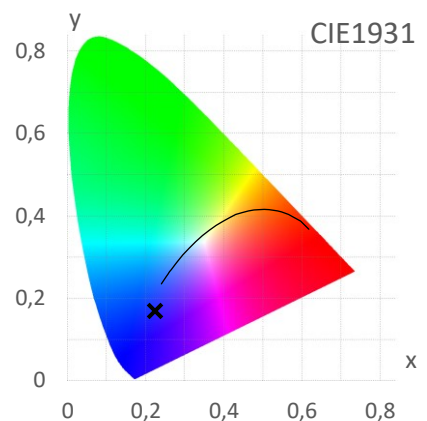

ArtikelNr.: 009-0210

Artikel: eco+ LED-Leiste MARINE 13000K

Farbwiedergabeindex CRI, Ra

**N/A**

PAR / PPFD [ $\mu\text{mol}/\text{m}^2\text{s}$ ]\*

**22**

\*Messabstand: 30 cm

Lichtstrom (Lumen)

**498 lm**

PAR / PPFD [ $\mu\text{mol}/\text{m}^2\text{s}$ ]\*

**5,6**

Systemleistung (Watt)

**8 W**

PPFD UV 0,01

PPFD Blau **3,2** 58%

PPFD Grün 1,7 30%

PPFD Rot 0,6 11%

PPFD UR 0,1

— PAR Bereich

\*Messabstand: 75 cm

Effizienz (Lumen/Watt)

**63 lm/W**

Dominante Wellenlänge

**457 nm**

Peak Wellenlänge

**446 nm**

PPE [ $\mu\text{mol}/\text{J}$ ]

**1,5**

PAR - Photosynthetisch aktive Strahlung

PPE - Photosynthetischer Photonenfluss pro Watt elektrischer Energie

PPFD - Photosynthetische Photonenflussdichte