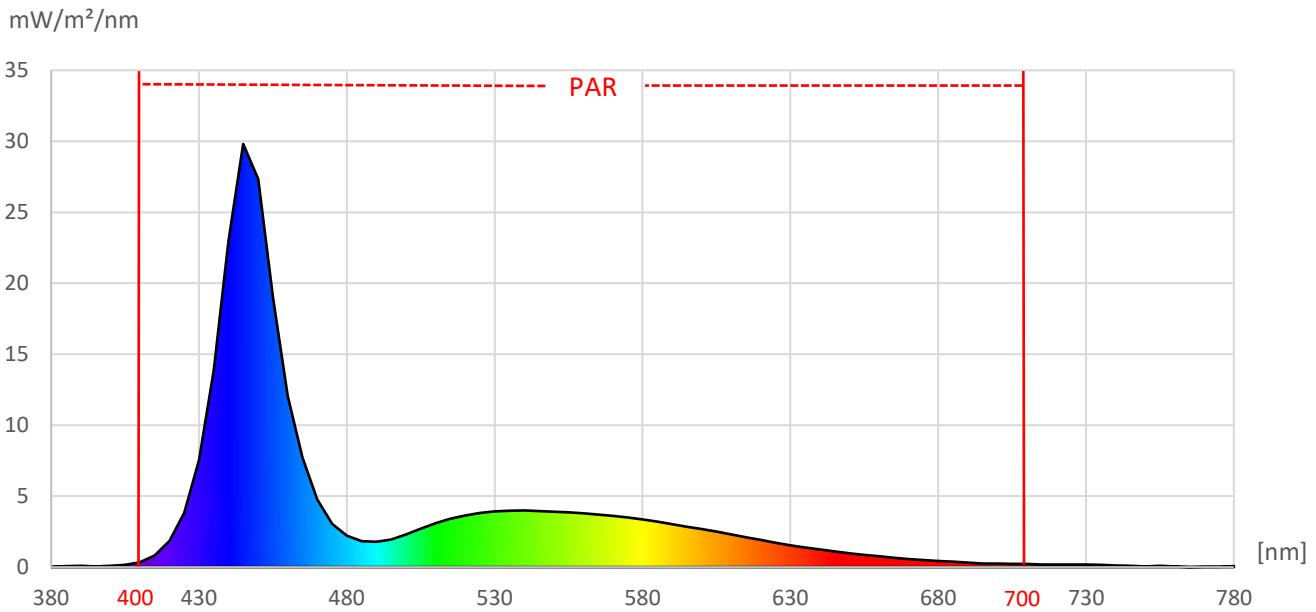

ArtikelNr.: 009-0210

Artikel: eco+ LED-Leiste MARINE 13000K

Farbwiedergabeindex CRI, Ra

**N/A**

PAR / PPFD [ $\mu\text{mol}/\text{m}^2\text{s}$ ]\*

**22**

\*Messabstand: 30 cm

Lichtstrom (Lumen)

**498 lm**

PAR / PPFD [ $\mu\text{mol}/\text{m}^2\text{s}$ ]\*

**5,6**

Systemleistung (Watt)

**8 W**

PPFD UV 0,01

PPFD Blau **3,2** 58%

PPFD Grün 1,7 30%

PPFD Rot 0,6 11%

PPFD UR 0,1

— PAR Bereich

\*Messabstand: 75 cm

Effizienz (Lumen/Watt)

**63 lm/W**

Dominante Wellenlänge

**457 nm**

Peak Wellenlänge

**446 nm**

PPE [ $\mu\text{mol}/\text{J}$ ]

**1,5**

PAR - Photosynthetisch aktive Strahlung

PPE - Photosynthetischer Photonenfluss pro Watt elektrischer Energie

PPFD - Photosynthetische Photonenflussdichte