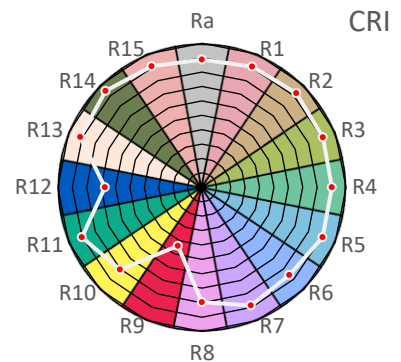

ArtikelNr.: 031-0467

Artikel: PRO² MIX LED-Leiste SUNSET + DAY

Farbwiedergabeindex CRI, Ra

88,6

PAR / PPFD [$\mu\text{mol}/\text{m}^2\text{s}$]*

109

*Messabstand: 30 cm

Lichtstrom (Lumen)

3.817 lm

PAR / PPFD [$\mu\text{mol}/\text{m}^2\text{s}$]*

30,2

Systemleistung (Watt)

28 W

PPFD UV 0,02

PPFD Blau **8,1** 27%

PPFD Grün **13,0** 43%

PPFD Rot **9,1** 30%

PPFD UR 0,8

— PAR Bereich

*Messabstand: 75 cm

Effizienz (Lumen/Watt)

137 lm/W

Dominante Wellenlänge

560 nm

Peak Wellenlänge

451 nm

PPE [$\mu\text{mol}/\text{J}$]

1,5

PAR - Photosynthetisch aktive Strahlung

PPE - Photosynthetischer Photonenfluss pro Watt elektrischer Energie

PPFD - Photosynthetische Photonenflussdichte