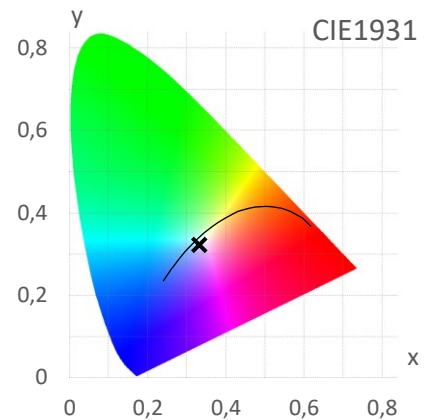

ArtikelNr.: 031-0467

Artikel: PRO² MIX LED-Leiste SUNSET + DAY

Farbwiedergabeindex CRI, Ra

88,6

PAR / PPFD [$\mu\text{mol}/\text{m}^2\text{s}$]*

109

*Messabstand: 30 cm

Lichtstrom (Lumen)

3.817 lm

PAR / PPFD [$\mu\text{mol}/\text{m}^2\text{s}$]*

30,2

Systemleistung (Watt)

28 W

PPFD UV 0,02

PPFD Blau **8,1** 27%

PPFD Grün **13,0** 43%

PPFD Rot **9,1** 30%

PPFD UR 0,8

— PAR Bereich

*Messabstand: 75 cm

Effizienz (Lumen/Watt)

137 lm/W

Dominante Wellenlänge

560 nm