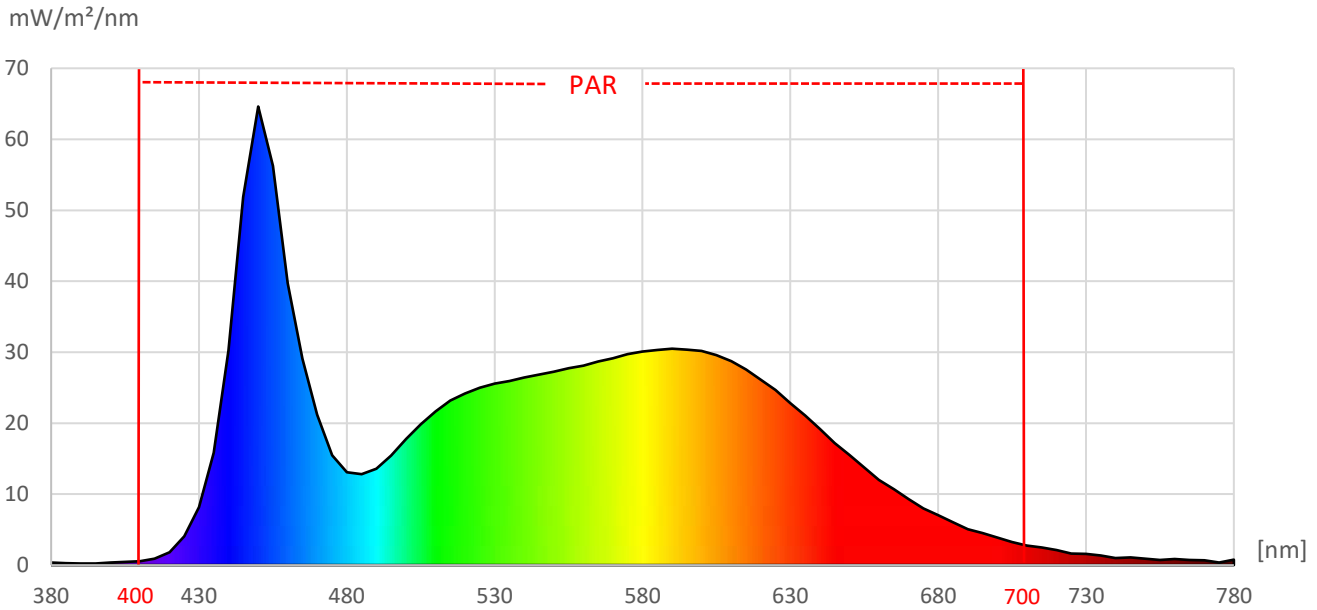

ArtikelNr.: 031-0467

Artikel: PRO² MIX LED-Leiste SUNSET + DAY

Farbwiedergabeindex CRI, Ra

88,6

PAR / PPFD [$\mu\text{mol}/\text{m}^2\text{s}$]*

109

*Messabstand: 30 cm

Lichtstrom (Lumen)

3.817 lm

PAR / PPFD [$\mu\text{mol}/\text{m}^2\text{s}$]*

30,2

Systemleistung (Watt)

28 W

PPFD UV 0,02

PPFD Blau **8,1** 27%

PPFD Grün **13,0** 43%

PPFD Rot **9,1** 30%

PPFD UR 0,8

— PAR Bereich

*Messabstand: 75 cm

Effizienz (Lumen/Watt)

137 lm/W

Dominante Wellenlänge

560 nm

Peak Wellenlänge

451 nm

PPE [$\mu\text{mol}/\text{J}$]

1,5

PAR - Photosynthetisch aktive Strahlung

PPE - Photosynthetischer Photonenfluss pro Watt elektrischer Energie

PPFD - Photosynthetische Photonenflussdichte