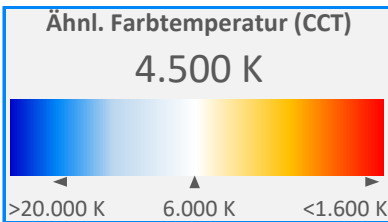

ArtikelNr.: 031-0467

Artikel: PRO² MIX LED-Leiste SUNSET + DAY

Farbwiedergabeindex CRI, Ra

88,6

PAR / PPFD [$\mu\text{mol}/\text{m}^2\text{s}$]*

109

*Messabstand: 30 cm

Lichtstrom (Lumen)

3.817 lm

PAR / PPFD [$\mu\text{mol}/\text{m}^2\text{s}$]*

30,2

Systemleistung (Watt)

28 W

PPFD UV 0,02

PPFD Blau **8,1** 27%

PPFD Grün **13,0** 43%

PPFD Rot **9,1** 30%

PPFD UR 0,8

— PAR Bereich

*Messabstand: 75 cm

Effizienz (Lumen/Watt)

137 lm/W

Dominante Wellenlänge

560 nm