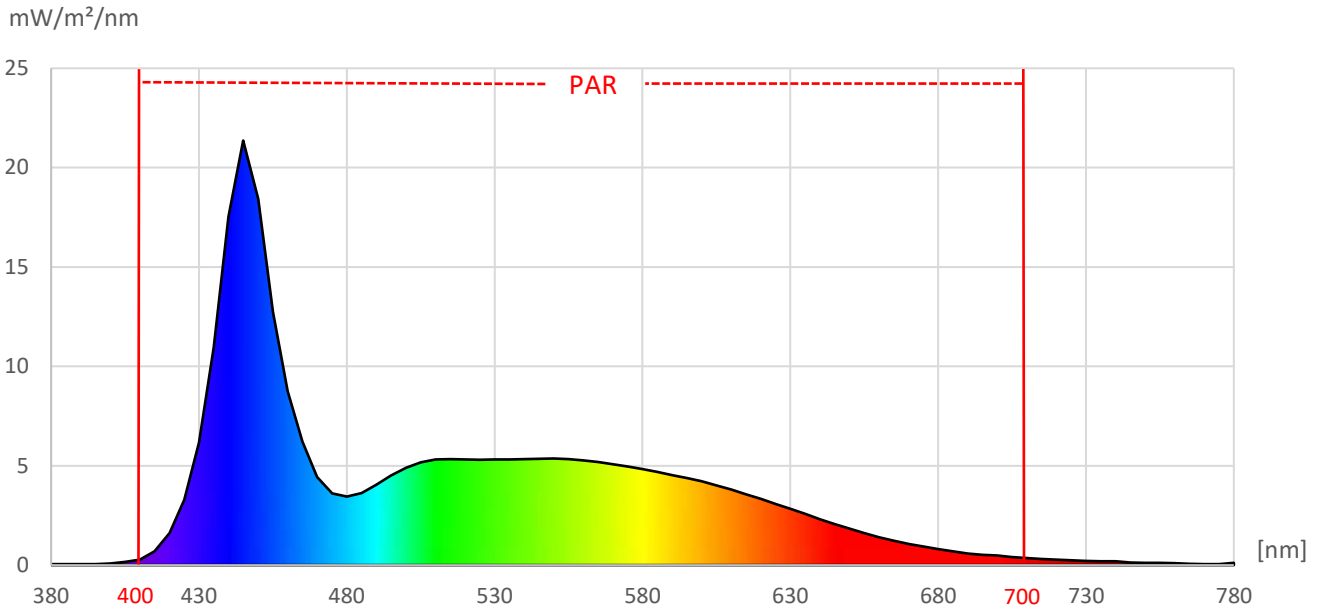

ArtikelNr.: 006-0210

Artikel: eco+ LED-Leiste POLAR 7500K

Farbwiedergabeindex CRI, Ra

85,2

PAR / PPFD [$\mu\text{mol}/\text{m}^2\text{s}$]*

25

*Messabstand: 30 cm

Lichtstrom (Lumen)

696 lm

PAR / PPFD [$\mu\text{mol}/\text{m}^2\text{s}$]*

6,3

Systemleistung (Watt)

8 W

PPFD UV 0,01

PPFD Blau **2,7** 43%

PPFD Grün **2,5** 39%

PPFD Rot **1,1** 18%

PPFD UR 0,1

— PAR Bereich
*Messabstand: 75 cm

Effizienz (Lumen/Watt)

88 lm/W

Dominante Wellenlänge

469 nm

Peak Wellenlänge