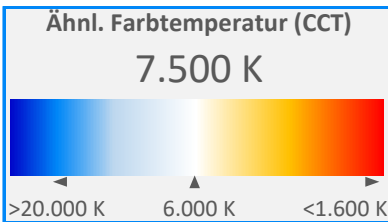

ArtikelNr.: 006-0210

Artikel: eco+ LED-Leiste POLAR 7500K

Farbwiedergabeindex CRI, Ra

85,2

PAR / PPFD [$\mu\text{mol}/\text{m}^2\text{s}$]*

25

*Messabstand: 30 cm

Lichtstrom (Lumen)

696 lm

PAR / PPFD [$\mu\text{mol}/\text{m}^2\text{s}$]*

6,3

Systemleistung (Watt)

8 W

PPFD UV 0,01

PPFD Blau **2,7** 43%

PPFD Grün **2,5** 39%

PPFD Rot **1,1** 18%

PPFD UR 0,1

— PAR Bereich
*Messabstand: 75 cm

Effizienz (Lumen/Watt)

88 lm/W

Dominante Wellenlänge

469 nm

Peak Wellenlänge