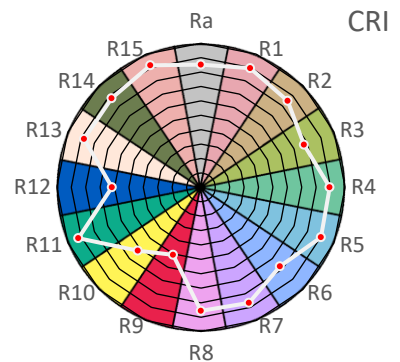

ArtikelNr.: 006-0210

Artikel: eco+ LED-Leiste POLAR 7500K

Farbwiedergabeindex CRI, Ra

85,2

PAR / PPFD [$\mu\text{mol}/\text{m}^2\text{s}$]*

25

*Messabstand: 30 cm

Lichtstrom (Lumen)

696 lm

PAR / PPFD [$\mu\text{mol}/\text{m}^2\text{s}$]*

6,3

Systemleistung (Watt)

8 W

PPFD UV 0,01

PPFD Blau **2,7** 43%

PPFD Grün **2,5** 39%

PPFD Rot **1,1** 18%

PPFD UR 0,1

— PAR Bereich
*Messabstand: 75 cm

Effizienz (Lumen/Watt)

88 lm/W

Dominante Wellenlänge

469 nm

Peak Wellenlänge