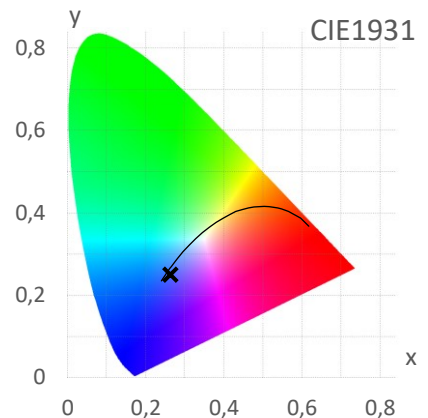

ArtikelNr.: 006-0210

Artikel: eco+ LED-Leiste POLAR 7500K

Farbwiedergabeindex CRI, Ra

85,2

PAR / PPFD [$\mu\text{mol}/\text{m}^2\text{s}$]*

25

*Messabstand: 30 cm

Lichtstrom (Lumen)

696 lm

PAR / PPFD [$\mu\text{mol}/\text{m}^2\text{s}$]*

6,3

Systemleistung (Watt)

8 W

PPFD UV 0,01

PPFD Blau **2,7** 43%

PPFD Grün **2,5** 39%

PPFD Rot **1,1** 18%

PPFD UR 0,1

— PAR Bereich
*Messabstand: 75 cm

Effizienz (Lumen/Watt)

88 lm/W

Dominante Wellenlänge

469 nm

Peak Wellenlänge