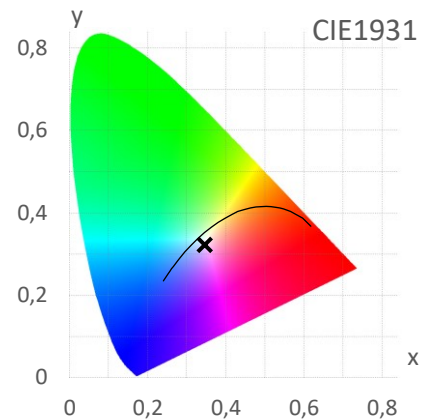

Lichtstrom (Lumen)

3.098 lm

Systemleistung (Watt)

27 W

Effizienz (Lumen/Watt)

115 lm/W

Dominante Wellenlänge

502 nm

Peak Wellenlänge

449 nm

PAR / PPFD [$\mu\text{mol}/\text{m}^2\text{s}$]*

26,1

PPFD UV	0,02	
PPFD Blau	6,2	24%
PPFD Grün	10,1	39%
PPFD Rot	9,8	38%
PPFD UR	1,5	

*Messabstand: 75 cm

PPE [$\mu\text{mol}/\text{J}$]