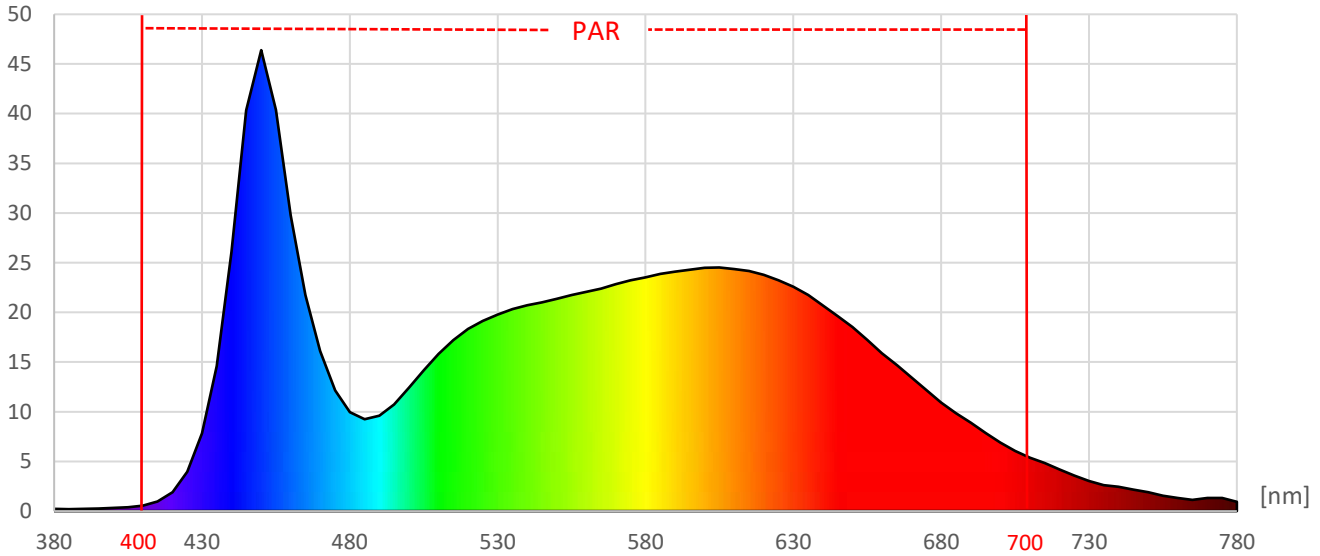

ArtikelNr.: 038-0467

Artikel: PRO² MIX LED-Leiste PLANT-GROW + TROPIC

mW/m²/nm

Farbwiedergabeindex CRI, Ra

92,9

PAR / PPFD [$\mu\text{mol}/\text{m}^2\text{s}$]*

96

*Messabstand: 30 cm

Lichtstrom (Lumen)

3.098 lm

Systemleistung (Watt)

27 W

Effizienz (Lumen/Watt)

115 lm/W

Dominante Wellenlänge

502 nm

Peak Wellenlänge

449 nm

PAR / PPFD [$\mu\text{mol}/\text{m}^2\text{s}$]*

26,1

PPFD UV	0,02	
PPFD Blau	6,2	24%
PPFD Grün	10,1	39%
PPFD Rot	9,8	38%
PPFD UR	1,5	

*Messabstand: 75 cm

PPE [$\mu\text{mol}/\text{J}$]