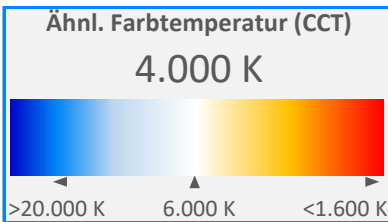

ArtikelNr.: 038-0467

Artikel: PRO² MIX LED-Leiste PLANT-GROW + TROPIC

mW/m²/nm

Farbwiedergabeindex CRI, Ra

92,9

PAR / PPFD [$\mu\text{mol}/\text{m}^2\text{s}$]*

96

*Messabstand: 30 cm

Lichtstrom (Lumen)

3.098 lm

Systemleistung (Watt)

27 W

Effizienz (Lumen/Watt)

115 lm/W

Dominante Wellenlänge

502 nm

Peak Wellenlänge

449 nm

PAR / PPFD [$\mu\text{mol}/\text{m}^2\text{s}$]*

26,1

PPFD UV	0,02	
PPFD Blau	6,2	24%
PPFD Grün	10,1	39%
PPFD Rot	9,8	38%
PPFD UR	1,5	

*Messabstand: 75 cm

PPE [$\mu\text{mol}/\text{J}$]