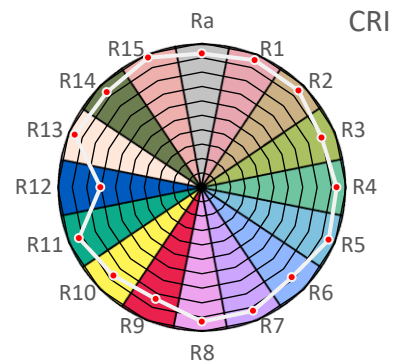

ArtikelNr.: 038-0467

Artikel: PRO² MIX LED-Leiste PLANT-GROW + TROPIC

mW/m²/nm

Farbwiedergabeindex CRI, Ra

92,9

PAR / PPFD [$\mu\text{mol}/\text{m}^2\text{s}$]*

96

*Messabstand: 30 cm

Lichtstrom (Lumen)

3.098 lm

Systemleistung (Watt)

27 W

Effizienz (Lumen/Watt)

115 lm/W

Dominante Wellenlänge

502 nm

Peak Wellenlänge

449 nm

PAR / PPFD [$\mu\text{mol}/\text{m}^2\text{s}$]*

26,1

PPFD UV	0,02	
PPFD Blau	6,2	24%
PPFD Grün	10,1	39%
PPFD Rot	9,8	38%
PPFD UR	1,5	

*Messabstand: 75 cm

PPE [$\mu\text{mol}/\text{J}$]