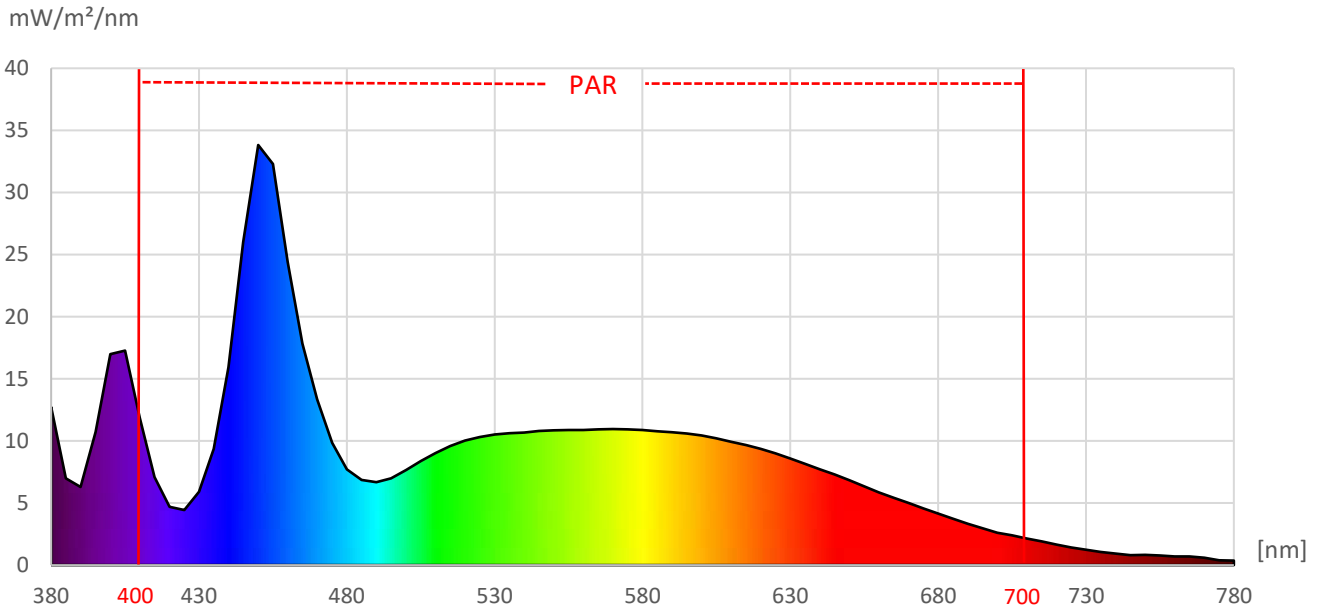

ArtikelNr.: 035-0467

Artikel: PRO<sup>2</sup> MIX LED-Leiste UVA + SKY-GROW

PAR - Photosynthetisch aktive Strahlung

PPE - Photosynthetischer Photonenfluss pro Watt elektrischer Energie

PPFD - Photosynthetische Photonenflussdichte