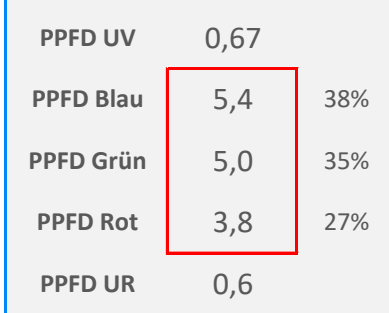

ArtikelNr.: 035-0467

Artikel: PRO<sup>2</sup> MIX LED-Leiste UVA + SKY-GROW

PAR - Photosynthetisch aktive Strahlung

PPE - Photosynthetischer Photonenfluss pro Watt elektrischer Energie

PPFD - Photosynthetische Photonenflussdichte