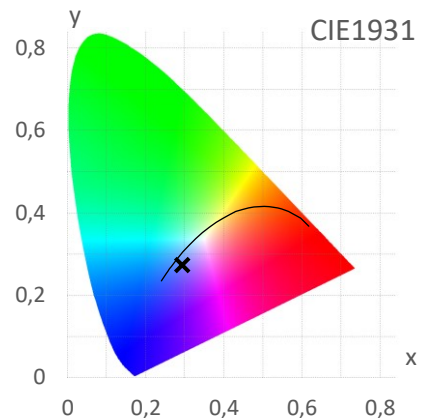

ArtikelNr.: 035-0467

Artikel: PRO<sup>2</sup> MIX LED-Leiste UVA + SKY-GROW

PAR - Photosynthetisch aktive Strahlung

PPE - Photosynthetischer Photonenfluss pro Watt elektrischer Energie

PPFD - Photosynthetische Photonenflussdichte