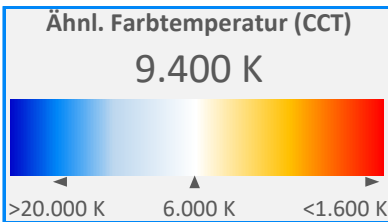

ArtikelNr.: 035-0467

Artikel: PRO<sup>2</sup> MIX LED-Leiste UVA + SKY-GROW

PAR - Photosynthetisch aktive Strahlung

PPE - Photosynthetischer Photonenfluss pro Watt elektrischer Energie

PPFD - Photosynthetische Photonenflussdichte