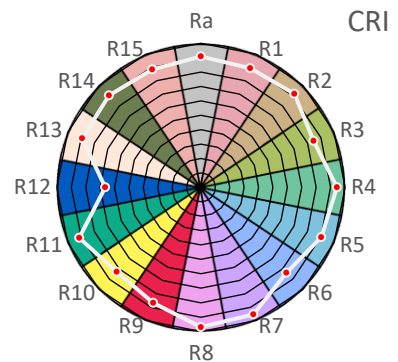

ArtikelNr.: 035-0467

Artikel: PRO<sup>2</sup> MIX LED-Leiste UVA + SKY-GROW

PAR - Photosynthetisch aktive Strahlung

PPE - Photosynthetischer Photonenfluss pro Watt elektrischer Energie

PPFD - Photosynthetische Photonenflussdichte