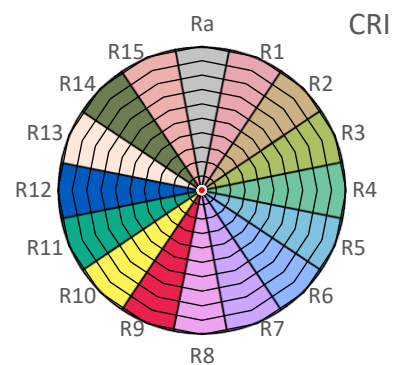

ArtikelNr.: 035-0467

Artikel: PRO² MIX LED-Leiste UVA + SKY-GROW

Kanal: UVA

mW/m²/nm

Farbwiedergabeindex CRI, Ra

N/A

PAR / PPFD [$\mu\text{mol}/\text{m}^2\text{s}$]*

4

*Messabstand: 30 cm

Lichtstrom (Lumen)

32 lm

PAR / PPFD [$\mu\text{mol}/\text{m}^2\text{s}$]*

1,3

Systemleistung (Watt)

12 W

PPFD UV 0,67

PPFD Blau 1,2 91%

PPFD Grün 0,1 6%

PPFD Rot 0,0 2%

PPFD UR 0,0

— PAR Bereich

*Messabstand: 75 cm

Effizienz (Lumen/Watt)

3 lm/W

Dominante Wellenlänge

452 nm

Peak Wellenlänge

401 nm

PPE [$\mu\text{mol}/\text{J}$]

0,2

PAR - Photosynthetisch aktive Strahlung

PPE - Photosynthetischer Photonenfluss pro Watt elektrischer Energie