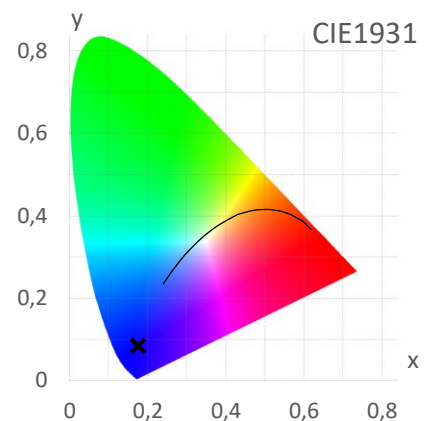

*Messabstand: 30 cm

Lichtstrom (Lumen)

32 lm

PAR / PPFD [$\mu\text{mol}/\text{m}^2\text{s}$]*

1,3

Systemleistung (Watt)

12 W

PPFD UV 0,67

PPFD Blau 1,2 91%

PPFD Grün 0,1 6%

PPFD Rot 0,0 2%

PPFD UR 0,0

— PAR Bereich

*Messabstand: 75 cm

Effizienz (Lumen/Watt)

3 lm/W

Dominante Wellenlänge

452 nm

Peak Wellenlänge

401 nm

PPE [$\mu\text{mol}/\text{J}$]

0,2

PAR - Photosynthetisch aktive Strahlung

PPE - Photosynthetischer Photonenfluss pro Watt elektrischer Energie