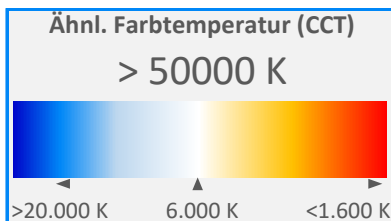

ArtikelNr.: 035-0467

Artikel: PRO² MIX LED-Leiste UVA + SKY-GROW

Kanal: UVA

mW/m²/nm

Farbwiedergabeindex CRI, Ra

N/A

PAR / PPFD [$\mu\text{mol}/\text{m}^2\text{s}$]*

4

*Messabstand: 30 cm

Lichtstrom (Lumen)

32 lm

PAR / PPFD [$\mu\text{mol}/\text{m}^2\text{s}$]*

1,3

Systemleistung (Watt)

12 W

PPFD UV 0,67

PPFD Blau 1,2 91%

PPFD Grün 0,1 6%

PPFD Rot 0,0 2%

PPFD UR 0,0

— PAR Bereich

*Messabstand: 75 cm

Effizienz (Lumen/Watt)

3 lm/W