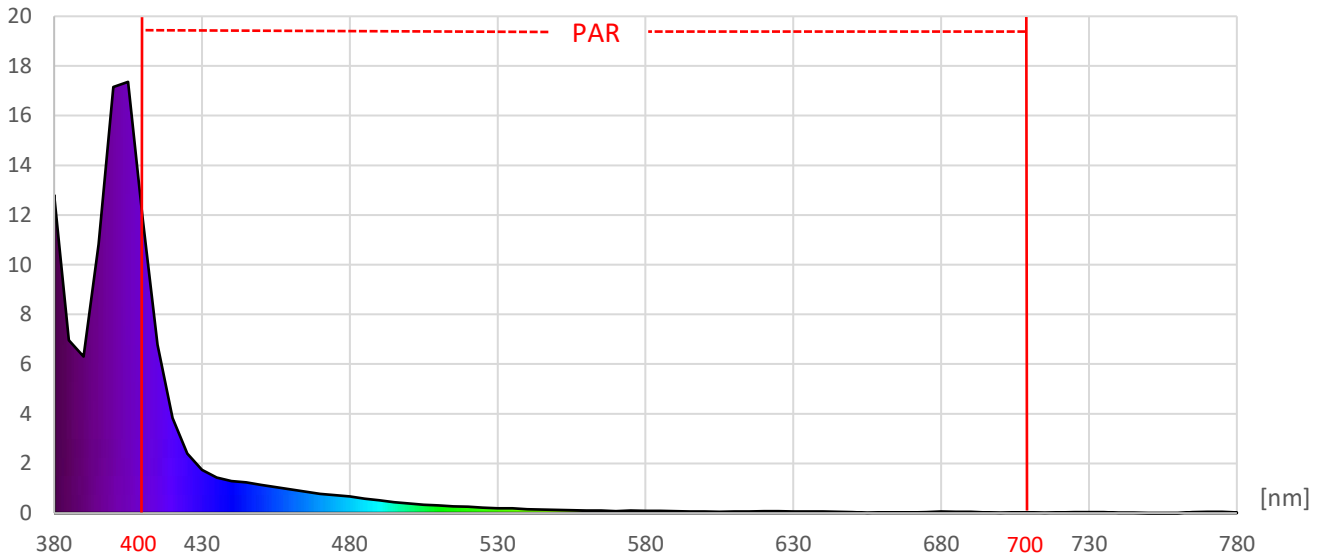

ArtikelNr.: 035-0467

Artikel: PRO² MIX LED-Leiste UVA + SKY-GROW

Kanal: UVA

mW/m²/nm

Farbwiedergabeindex CRI, Ra

N/A

PAR / PPFD [$\mu\text{mol}/\text{m}^2\text{s}$]*

4

*Messabstand: 30 cm

Lichtstrom (Lumen)

32 lm

PAR / PPFD [$\mu\text{mol}/\text{m}^2\text{s}$]*

1,3

Systemleistung (Watt)

12 W

PPFD UV 0,67

PPFD Blau 1,2 91%

PPFD Grün 0,1 6%

PPFD Rot 0,0 2%

PPFD UR 0,0

— PAR Bereich

*Messabstand: 75 cm

Effizienz (Lumen/Watt)

3 lm/W

Dominante Wellenlänge

452 nm

Peak Wellenlänge

401 nm

PPE [$\mu\text{mol}/\text{J}$]

0,2

PAR - Photosynthetisch aktive Strahlung

PPE - Photosynthetischer Photonenfluss pro Watt elektrischer Energie