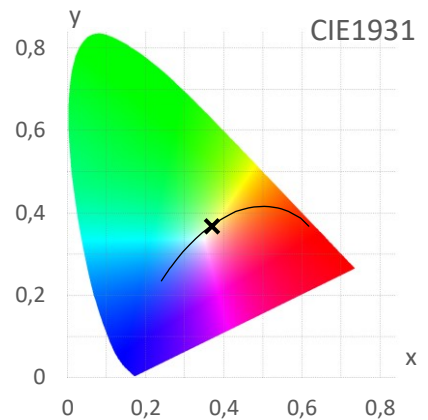

ArtikelNr.: 101-AG40

Artikel: flexBEAM AMAZON-GROW

PAR - Photosynthetisch aktive Strahlung

PPE - Photosynthetischer Photonenfluss pro Watt elektrischer Energie

PPFD - Photosynthetische Photonenflussdichte

Die Lichtmessung des Produkts erfolgte mit 90° Linse in trockener Umgebung und bei 100% Leistung. Die Verwendung von fokussierenden Linsen, Schutzabdeckungen oder Reflektoren kann zu abweichenden Ergebnissen führen. Zudem kann es chargenbedingt zu leichten Abweichungen im Vergleich zum Prüfmuster kommen.