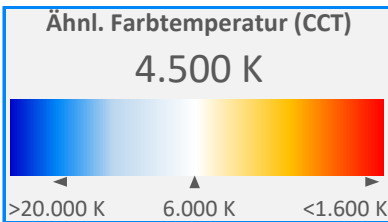

ArtikelNr.: 101-AG40

Artikel: flexBEAM AMAZON-GROW

PAR - Photosynthetisch aktive Strahlung

PPE - Photosynthetischer Photonenfluss pro Watt elektrischer Energie

PPFD - Photosynthetische Photonenflussdichte

Die Lichtmessung des Produkts erfolgte mit 90° Linse in trockener Umgebung und bei 100% Leistung. Die Verwendung von fokussierenden Linsen, Schutzabdeckungen oder Reflektoren kann zu abweichenden Ergebnissen führen. Zudem kann es chargenbedingt zu leichten Abweichungen im Vergleich zum Prüfmuster kommen.