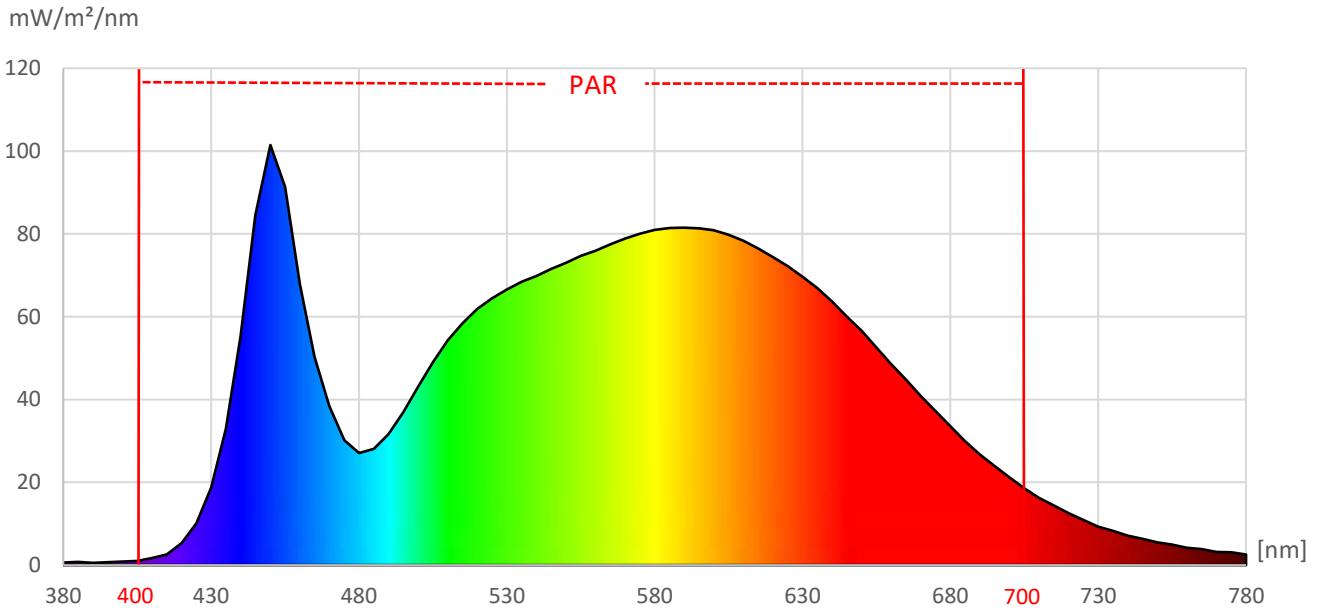

ArtikelNr.: 101-AG40

Artikel: flexBEAM AMAZON-GROW

PAR - Photosynthetisch aktive Strahlung

PPE - Photosynthetischer Photonenfluss pro Watt elektrischer Energie

PPFD - Photosynthetische Photonenflussdichte

Die Lichtmessung des Produkts erfolgte mit 90° Linse in trockener Umgebung und bei 100% Leistung. Die Verwendung von fokussierenden Linsen, Schutzabdeckungen oder Reflektoren kann zu abweichenden Ergebnissen führen. Zudem kann es chargenbedingt zu leichten Abweichungen im Vergleich zum Prüfmuster kommen.