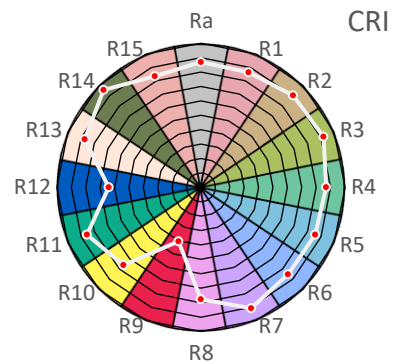

ArtikelNr.: 101-AG40

Artikel: flexBEAM AMAZON-GROW

PAR - Photosynthetisch aktive Strahlung

PPE - Photosynthetischer Photonenfluss pro Watt elektrischer Energie

PPFD - Photosynthetische Photonenflussdichte

Die Lichtmessung des Produkts erfolgte mit 90° Linse in trockener Umgebung und bei 100% Leistung. Die Verwendung von fokussierenden Linsen, Schutzabdeckungen oder Reflektoren kann zu abweichenden Ergebnissen führen. Zudem kann es chargenbedingt zu leichten Abweichungen im Vergleich zum Prüfmuster kommen.