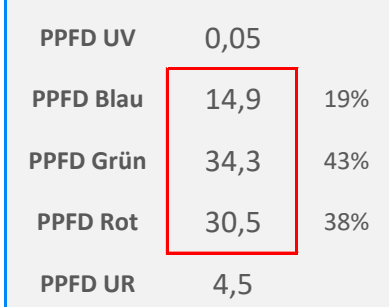

ArtikelNr.: 101-AG40

Artikel: flexBEAM AMAZON-GROW

PAR - Photosynthetisch aktive Strahlung

PPE - Photosynthetischer Photonenfluss pro Watt elektrischer Energie

PPFD - Photosynthetische Photonenflussdichte

Die Lichtmessung des Produkts erfolgte mit 90° Linse in trockener Umgebung und bei 100% Leistung. Die Verwendung von fokussierenden Linsen, Schutzabdeckungen oder Reflektoren kann zu abweichenden Ergebnissen führen. Zudem kann es chargenbedingt zu leichten Abweichungen im Vergleich zum Prüfmuster kommen.