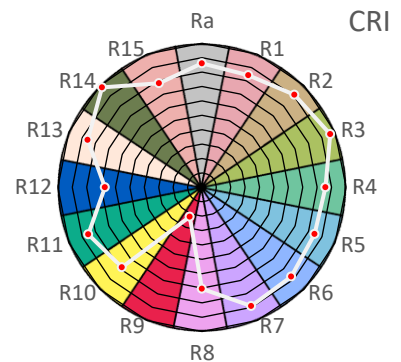

ArtikelNr.: 002-0210

Artikel: eco+ LED-Leiste SUNSET 3500K

mW/m<sup>2</sup>/nm

Farbwiedergabeindex CRI, Ra

**86,1**

PAR / PPFD [ $\mu\text{mol}/\text{m}^2\text{s}$ ]\*

**26**

\*Messabstand: 30 cm

Lichtstrom (Lumen)

**875 lm**

Systemleistung (Watt)

**8 W**

Effizienz (Lumen/Watt)

**110 lm/W**

Dominante Wellenlänge

**576 nm**

Peak Wellenlänge

**449 nm**

PAR / PPFD [ $\mu\text{mol}/\text{m}^2\text{s}$ ]\*

**6,5**

PPFD UV    0,01

PPFD Blau    1,2    18%

PPFD Grün    3,0    46%

PPFD Rot    2,3    36%

PPFD UR    0,2

— PAR Bereich

\*Messabstand: 75 cm

PPE [ $\mu\text{mol}/\text{J}$ ]

**1,4**

PAR - Photosynthetisch aktive Strahlung

PPE - Photosynthetischer Photonenfluss pro Watt elektrischer Energie

PPFD - Photosynthetische Photonenflussdichte