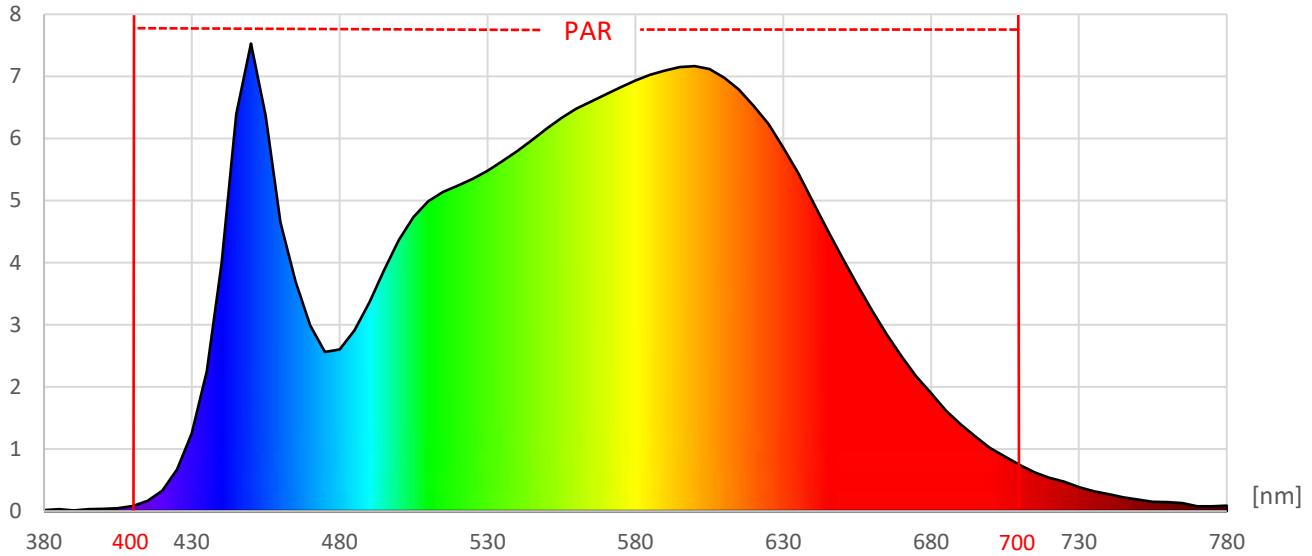

ArtikelNr.: 002-0210

Artikel: eco+ LED-Leiste SUNSET 3500K

mW/m<sup>2</sup>/nm

Farbwiedergabeindex CRI, Ra

**86,1**

PAR / PPFD [ $\mu\text{mol}/\text{m}^2\text{s}$ ]\*

**26**

\*Messabstand: 30 cm

Lichtstrom (Lumen)

**875 lm**

Systemleistung (Watt)

**8 W**

Effizienz (Lumen/Watt)

**110 lm/W**

Dominante Wellenlänge

**576 nm**

Peak Wellenlänge

**449 nm**

PAR / PPFD [ $\mu\text{mol}/\text{m}^2\text{s}$ ]\*

**6,5**

PPFD UV    0,01

PPFD Blau    1,2    18%

PPFD Grün    3,0    46%

PPFD Rot    2,3    36%