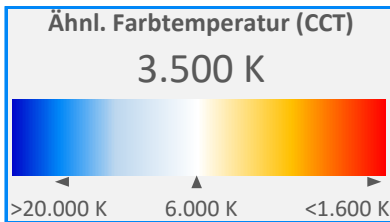

ArtikelNr.: 002-0210

Artikel: eco+ LED-Leiste SUNSET 3500K

mW/m<sup>2</sup>/nm

Farbwiedergabeindex CRI, Ra

**86,1**

PAR / PPFD [ $\mu\text{mol}/\text{m}^2\text{s}$ ]\*

**26**

\*Messabstand: 30 cm

Lichtstrom (Lumen)

**875 lm**

Systemleistung (Watt)

**8 W**

Effizienz (Lumen/Watt)

**110 lm/W**

Dominante Wellenlänge

**576 nm**

Peak Wellenlänge

**449 nm**

PAR / PPFD [ $\mu\text{mol}/\text{m}^2\text{s}$ ]\*

**6,5**

PPFD UV    0,01

PPFD Blau    1,2    18%

PPFD Grün    3,0    46%

PPFD Rot    2,3    36%