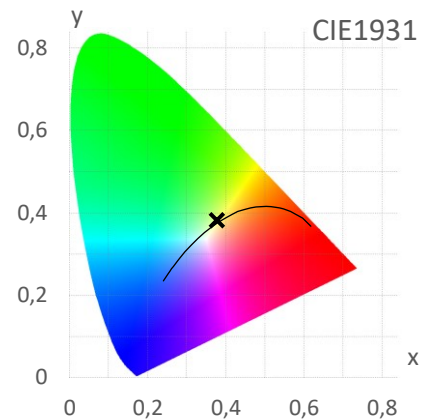

ArtikelNr.: 002-0210

Artikel: eco+ LED-Leiste SUNSET 3500K

mW/m<sup>2</sup>/nm

Farbwiedergabeindex CRI, Ra

**86,1**

PAR / PPFD [ $\mu\text{mol}/\text{m}^2\text{s}$ ]\*

**26**

\*Messabstand: 30 cm

Lichtstrom (Lumen)

**875 lm**

Systemleistung (Watt)

**8 W**

Effizienz (Lumen/Watt)

**110 lm/W**

Dominante Wellenlänge

**576 nm**

Peak Wellenlänge

**449 nm**

PAR / PPFD [ $\mu\text{mol}/\text{m}^2\text{s}$ ]\*

**6,5**

PPFD UV    0,01

PPFD Blau    1,2    18%

PPFD Grün    3,0    46%

PPFD Rot    2,3    36%

PPFD UR    0,2

— PAR Bereich

\*Messabstand: 75 cm

PPE [ $\mu\text{mol}/\text{J}$ ]

**1,4**

PAR - Photosynthetisch aktive Strahlung

PPE - Photosynthetischer Photonenfluss pro Watt elektrischer Energie

PPFD - Photosynthetische Photonenflussdichte