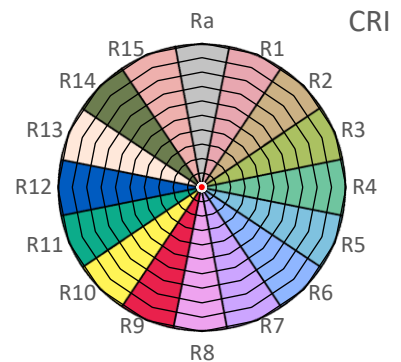

ArtikelNr.: 080-110

Artikel: powerBEAM LED AMAZON-GROW

Kanal: Mondlicht

mW/m²/nm

Farbwiedergabeindex CRI, Ra

N/A

PAR / PPFD [$\mu\text{mol}/\text{m}^2\text{s}$]*

95

*Messabstand: 30 cm

Lichtstrom (Lumen)

701 lm

PAR / PPFD [$\mu\text{mol}/\text{m}^2\text{s}$]*

24,1

Systemleistung (Watt)

24 W

PPFD UV 0,04

PPFD Blau 20,6 85%

PPFD Grün 2,4 10%

PPFD Rot 1,2 5%

PPFD UR 0,4

— PAR Bereich

*Messabstand: 75 cm

Effizienz (Lumen/Watt)

30 lm/W

Dominante Wellenlänge

441 nm

PPE [$\mu\text{mol}/\text{J}$]

N/A

Peak Wellenlänge

449 nm

PAR - Photosynthetisch aktive Strahlung

PPE - Photosynthetischer Photonenfluss pro Watt elektrischer Energie