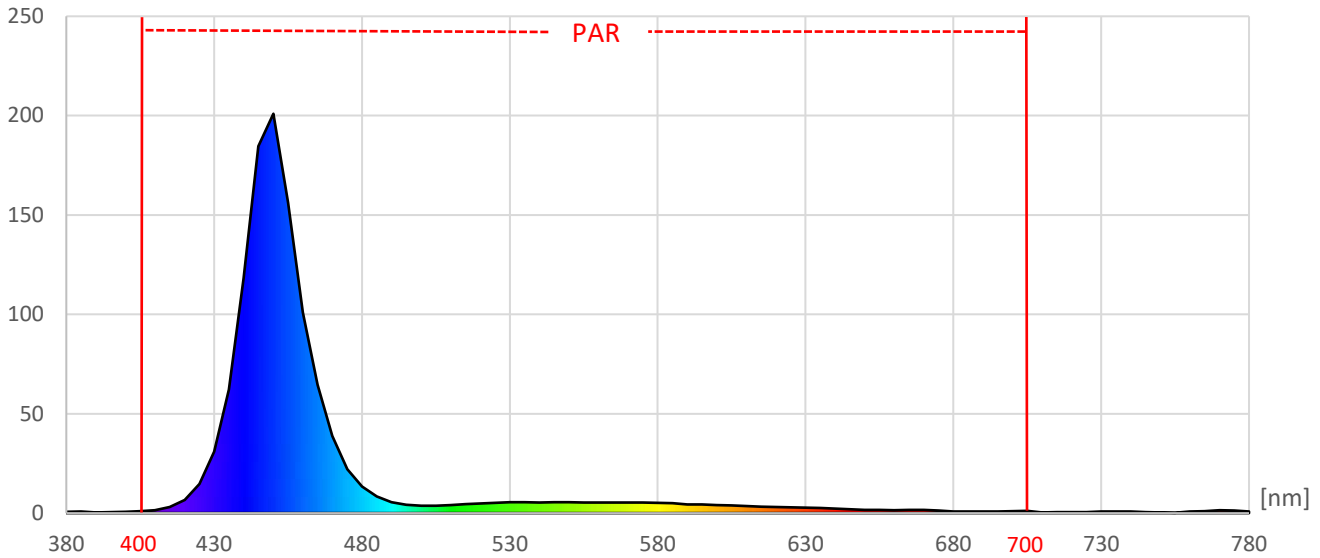

ArtikelNr.: 080-110

Artikel: powerBEAM LED AMAZON-GROW

Kanal: Mondlicht

mW/m²/nm

Farbwiedergabeindex CRI, Ra

N/A

PAR / PPFD [$\mu\text{mol}/\text{m}^2\text{s}$]*

95

*Messabstand: 30 cm

Lichtstrom (Lumen)

701 lm

PAR / PPFD [$\mu\text{mol}/\text{m}^2\text{s}$]*

24,1

Systemleistung (Watt)

24 W

PPFD UV 0,04

PPFD Blau 20,6 85%

PPFD Grün 2,4 10%

PPFD Rot 1,2 5%

PPFD UR 0,4

— PAR Bereich

*Messabstand: 75 cm

Effizienz (Lumen/Watt)

30 lm/W

Dominante Wellenlänge

441 nm

PPE [$\mu\text{mol}/\text{J}$]

N/A

Peak Wellenlänge

449 nm

PAR - Photosynthetisch aktive Strahlung

PPE - Photosynthetischer Photonenfluss pro Watt elektrischer Energie