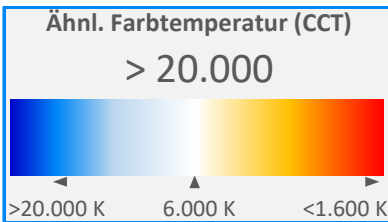

ArtikelNr.: 080-110

Artikel: powerBEAM LED AMAZON-GROW

Kanal: Mondlicht

mW/m²/nm

Farbwiedergabeindex CRI, Ra

N/A

PAR / PPFD [$\mu\text{mol}/\text{m}^2\text{s}$]*

95

*Messabstand: 30 cm

Lichtstrom (Lumen)

701 lm

PAR / PPFD [$\mu\text{mol}/\text{m}^2\text{s}$]*

24,1

Systemleistung (Watt)

24 W

PPFD UV 0,04

PPFD Blau 20,6 85%

PPFD Grün 2,4 10%

PPFD Rot 1,2 5%

PPFD UR 0,4

— PAR Bereich

*Messabstand: 75 cm

Effizienz (Lumen/Watt)

30 lm/W