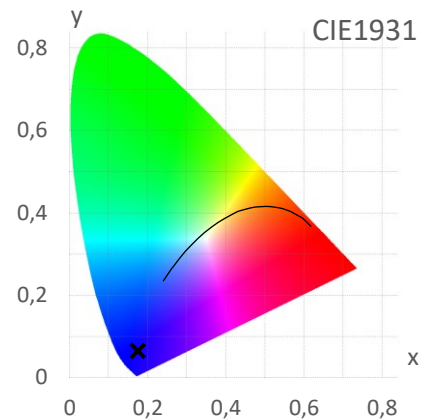

ArtikelNr.: 080-110

Artikel: powerBEAM LED AMAZON-GROW

Kanal: Mondlicht

mW/m²/nm

Farbwiedergabeindex CRI, Ra

N/A

PAR / PPFD [$\mu\text{mol}/\text{m}^2\text{s}$]*

95

*Messabstand: 30 cm

Lichtstrom (Lumen)

701 lm

PAR / PPFD [$\mu\text{mol}/\text{m}^2\text{s}$]*

24,1

Systemleistung (Watt)

24 W

PPFD UV 0,04

PPFD Blau 20,6 85%

PPFD Grün 2,4 10%

PPFD Rot 1,2 5%

PPFD UR 0,4

— PAR Bereich

*Messabstand: 75 cm

Effizienz (Lumen/Watt)

30 lm/W

Dominante Wellenlänge

441 nm

PPE [$\mu\text{mol}/\text{J}$]

N/A

Peak Wellenlänge

449 nm

PAR - Photosynthetisch aktive Strahlung

PPE - Photosynthetischer Photonenfluss pro Watt elektrischer Energie