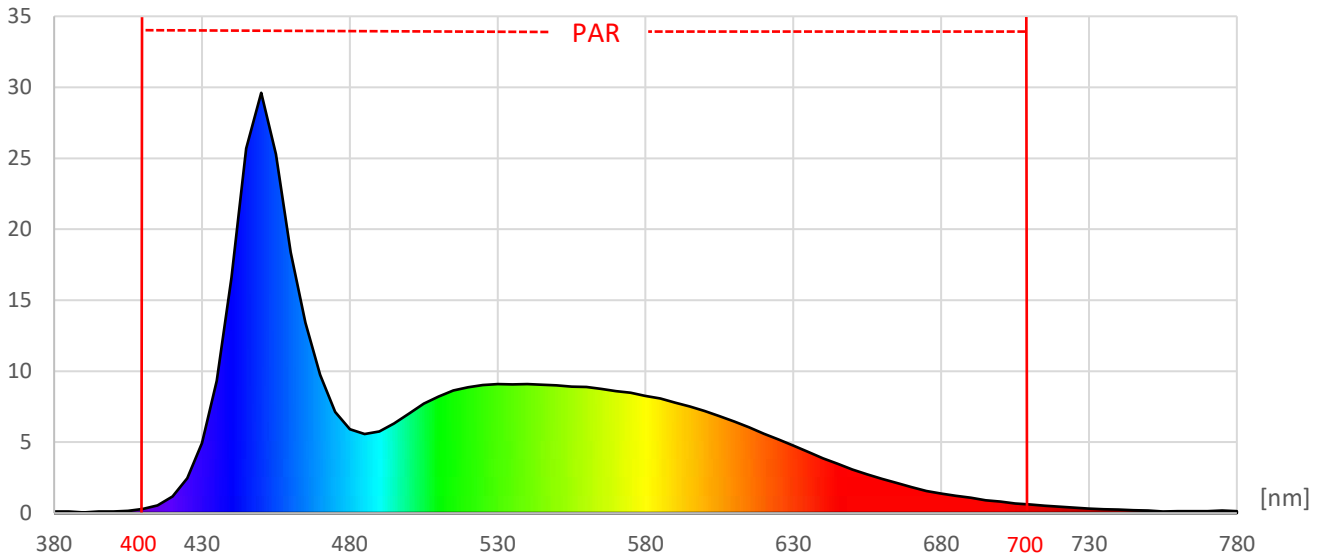

ArtikelNr.: 052-0234

Artikel: aquaLUMix AFRICAN-SUN

Kanal: CH1

mW/m²/nm

Farbwiedergabeindex CRI, Ra

86,0

PAR / PPFD [$\mu\text{mol}/\text{m}^2\text{s}$]*

41

*Messabstand: 30 cm

Lichtstrom (Lumen)

1.461 lm

PAR / PPFD [$\mu\text{mol}/\text{m}^2\text{s}$]*

9,9

Systemleistung (Watt)

12 W

PPFD UV 0,01

PPFD Blau **3,9** 39%

PPFD Grün 4,1 42%

PPFD Rot 1,9 19%

PPFD UR 0,2

— PAR Bereich

*Messabstand: 75 cm

Effizienz (Lumen/Watt)

122 lm/W

Dominante Wellenlänge

473 nm

Peak Wellenlänge

449 nm

PPE [$\mu\text{mol}/\text{J}$]

1,2

PAR - Photosynthetisch aktive Strahlung

PPE - Photosynthetischer Photonenfluss pro Watt elektrischer Energie