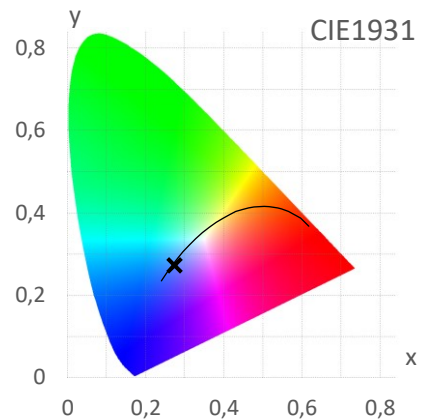

*Messabstand: 30 cm

Lichtstrom (Lumen)

1.461 lm

PAR / PPFD [$\mu\text{mol}/\text{m}^2\text{s}$]*

9,9

Systemleistung (Watt)

12 W

PPFD UV 0,01

PPFD Blau **3,9** 39%

PPFD Grün 4,1 42%

PPFD Rot 1,9 19%

PPFD UR 0,2

— PAR Bereich

*Messabstand: 75 cm

Effizienz (Lumen/Watt)

122 lm/W

Dominante Wellenlänge

473 nm

Peak Wellenlänge

449 nm

PPE [$\mu\text{mol}/\text{J}$]

1,2

PAR - Photosynthetisch aktive Strahlung

PPE - Photosynthetischer Photonenfluss pro Watt elektrischer Energie