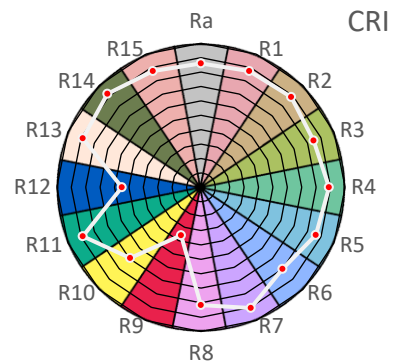

ArtikelNr.: 052-0234

Artikel: aquaLUMix AFRICAN-SUN

Kanal: CH1

mW/m²/nm

Farbwiedergabeindex CRI, Ra

86,0

PAR / PPFD [$\mu\text{mol}/\text{m}^2\text{s}$]*

41

*Messabstand: 30 cm

Lichtstrom (Lumen)

1.461 lm

PAR / PPFD [$\mu\text{mol}/\text{m}^2\text{s}$]*

9,9

Systemleistung (Watt)

12 W

PPFD UV 0,01

PPFD Blau **3,9** 39%

PPFD Grün 4,1 42%

PPFD Rot 1,9 19%

PPFD UR 0,2

— PAR Bereich

*Messabstand: 75 cm

Effizienz (Lumen/Watt)

122 lm/W

Dominante Wellenlänge

473 nm

Peak Wellenlänge

449 nm

PPE [$\mu\text{mol}/\text{J}$]

1,2

PAR - Photosynthetisch aktive Strahlung

PPE - Photosynthetischer Photonenfluss pro Watt elektrischer Energie