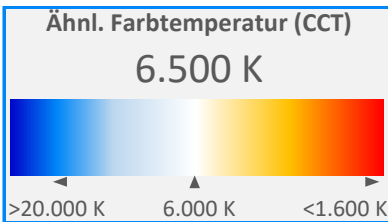

ArtikelNr.: 052-0234

Artikel: aquaLUMix AFRICAN-SUN

Kanal: CH1

mW/m²/nm

Farbwiedergabeindex CRI, Ra

86,0

PAR / PPFD [$\mu\text{mol}/\text{m}^2\text{s}$]*

41

*Messabstand: 30 cm

Lichtstrom (Lumen)

1.461 lm

PAR / PPFD [$\mu\text{mol}/\text{m}^2\text{s}$]*

9,9

Systemleistung (Watt)

12 W

PPFD UV 0,01

PPFD Blau **3,9** 39%

PPFD Grün 4,1 42%

PPFD Rot 1,9 19%

PPFD UR 0,2

— PAR Bereich

*Messabstand: 75 cm

Effizienz (Lumen/Watt)

122 lm/W