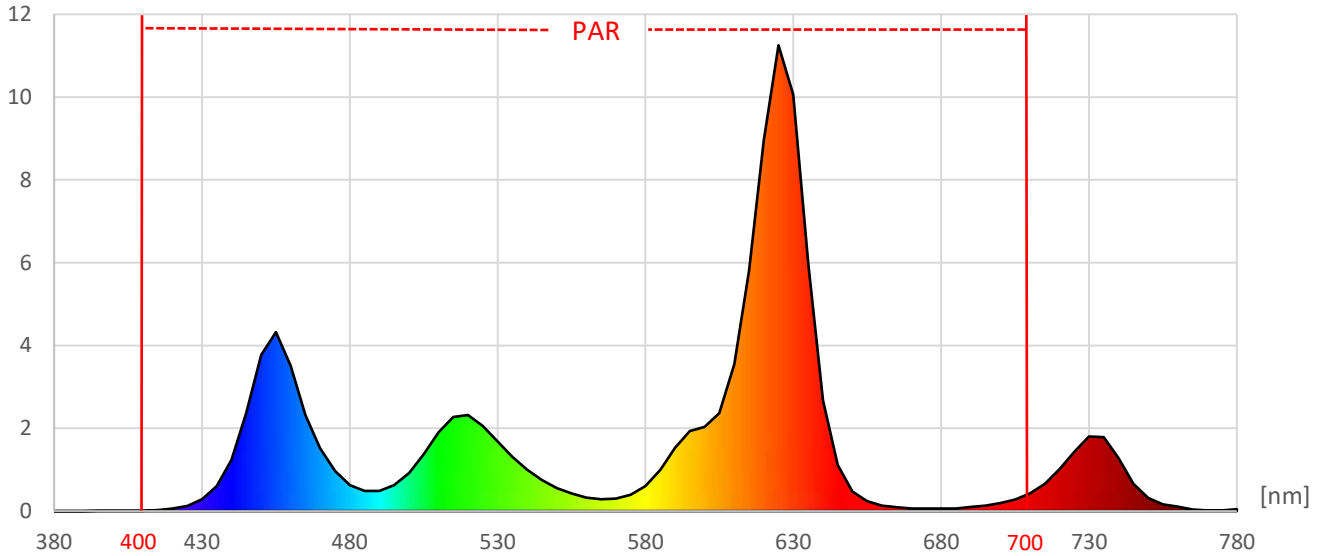

ArtikelNr.: 011-0210

Artikel: eco+ LED-Leiste GROWx5

mW/m<sup>2</sup>/nm

Farbwiedergabeindex CRI, Ra

29,5

PAR / PPFD [ $\mu\text{mol}/\text{m}^2\text{s}$ ]\*

8

\*Messabstand: 30 cm

Lichtstrom (Lumen)

246 lm

Systemleistung (Watt)

7 W

Effizienz (Lumen/Watt)

36 lm/W

Dominante Wellenlänge

496 nm

Peak Wellenlänge

625 nm

PAR / PPFD [ $\mu\text{mol}/\text{m}^2\text{s}$ ]\*

2,5

PPFD UV 0,01

PPFD Blau 0,5 19%

PPFD Grün 0,6 22%

PPFD Rot 1,5 59%