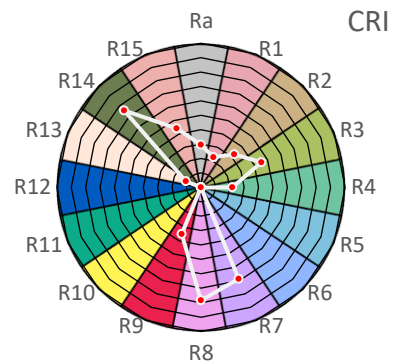

ArtikelNr.: 011-0210

Artikel: eco+ LED-Leiste GROWx5

mW/m<sup>2</sup>/nm

Farbwiedergabeindex CRI, Ra

29,5

PAR / PPFD [ $\mu\text{mol}/\text{m}^2\text{s}$ ]\*

8

\*Messabstand: 30 cm

Lichtstrom (Lumen)

246 lm

Systemleistung (Watt)

7 W

Effizienz (Lumen/Watt)

36 lm/W

Dominante Wellenlänge

496 nm

Peak Wellenlänge

625 nm

PAR / PPFD [ $\mu\text{mol}/\text{m}^2\text{s}$ ]\*

2,5

PPFD UV 0,01

PPFD Blau 0,5 19%

PPFD Grün 0,6 22%

PPFD Rot 1,5 59%