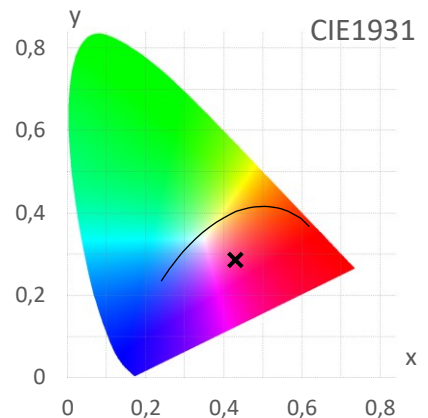

ArtikelNr.: 011-0210

Artikel: eco+ LED-Leiste GROWx5

mW/m<sup>2</sup>/nm

Farbwiedergabeindex CRI, Ra

29,5

PAR / PPFD [ $\mu\text{mol}/\text{m}^2\text{s}$ ]\*

8

\*Messabstand: 30 cm

Lichtstrom (Lumen)

246 lm

Systemleistung (Watt)

7 W

Effizienz (Lumen/Watt)

36 lm/W

Dominante Wellenlänge

496 nm

Peak Wellenlänge

625 nm

PAR / PPFD [ $\mu\text{mol}/\text{m}^2\text{s}$ ]\*

2,5

PPFD UV 0,01

PPFD Blau 0,5 19%

PPFD Grün 0,6 22%

PPFD Rot 1,5 59%

PPFD UR 0,3

— PAR Bereich

\*Messabstand: 75 cm

PPE [ $\mu\text{mol}/\text{J}$ ]

N/A

PAR - Photosynthetisch aktive Strahlung

PPE - Photosynthetischer Photonenfluss pro Watt elektrischer Energie

PPFD - Photosynthetische Photonenflussdichte