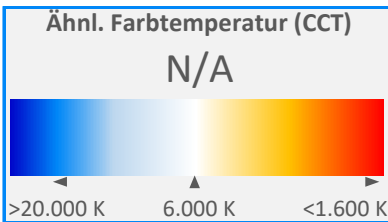

ArtikelNr.: 011-0210

Artikel: eco+ LED-Leiste GROWx5

mW/m<sup>2</sup>/nm

Farbwiedergabeindex CRI, Ra

29,5

PAR / PPFD [ $\mu\text{mol}/\text{m}^2\text{s}$ ]\*

8

\*Messabstand: 30 cm

Lichtstrom (Lumen)

246 lm

Systemleistung (Watt)

7 W

Effizienz (Lumen/Watt)

36 lm/W

Dominante Wellenlänge

496 nm

Peak Wellenlänge

625 nm

PAR / PPFD [ $\mu\text{mol}/\text{m}^2\text{s}$ ]\*

2,5

PPFD UV 0,01

PPFD Blau 0,5 19%

PPFD Grün 0,6 22%

PPFD Rot 1,5 59%