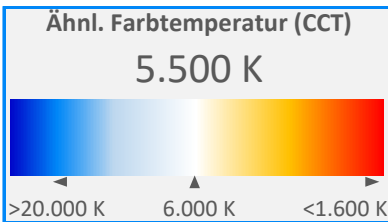

ArtikelNr.: 032-0467

Artikel: PRO² MIX LED-Leiste TROPIC + SKY

Farbwiedergabeindex CRI, Ra

87,9

PAR / PPFD [$\mu\text{mol}/\text{m}^2\text{s}$]*

95

*Messabstand: 30 cm

Lichtstrom (Lumen)

3.193 lm

PAR / PPFD [$\mu\text{mol}/\text{m}^2\text{s}$]*

25,5

Systemleistung (Watt)

27 W

PPFD UV 0,02

PPFD Blau **8,5** 33%

PPFD Grün **10,9** 43%

PPFD Rot **6,1** 24%

PPFD UR 0,5

— PAR Bereich

*Messabstand: 75 cm

Effizienz (Lumen/Watt)

119 lm/W

Dominante Wellenlänge

473 nm