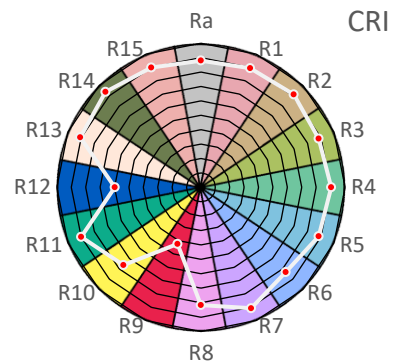

ArtikelNr.: 032-0467

Artikel: PRO² MIX LED-Leiste TROPIC + SKY

Farbwiedergabeindex CRI, Ra

87,9

PAR / PPFD [$\mu\text{mol}/\text{m}^2\text{s}$]*

95

*Messabstand: 30 cm

Lichtstrom (Lumen)

3.193 lm

PAR / PPFD [$\mu\text{mol}/\text{m}^2\text{s}$]*

25,5

Systemleistung (Watt)

27 W

PPFD UV 0,02

PPFD Blau **8,5** 33%

PPFD Grün **10,9** 43%

PPFD Rot **6,1** 24%

PPFD UR 0,5

— PAR Bereich

*Messabstand: 75 cm

Effizienz (Lumen/Watt)

119 lm/W

Dominante Wellenlänge

473 nm

Peak Wellenlänge

451 nm

PPE [$\mu\text{mol}/\text{J}$]

1,5

PAR - Photosynthetisch aktive Strahlung

PPE - Photosynthetischer Photonenfluss pro Watt elektrischer Energie

PPFD - Photosynthetische Photonenflussdichte