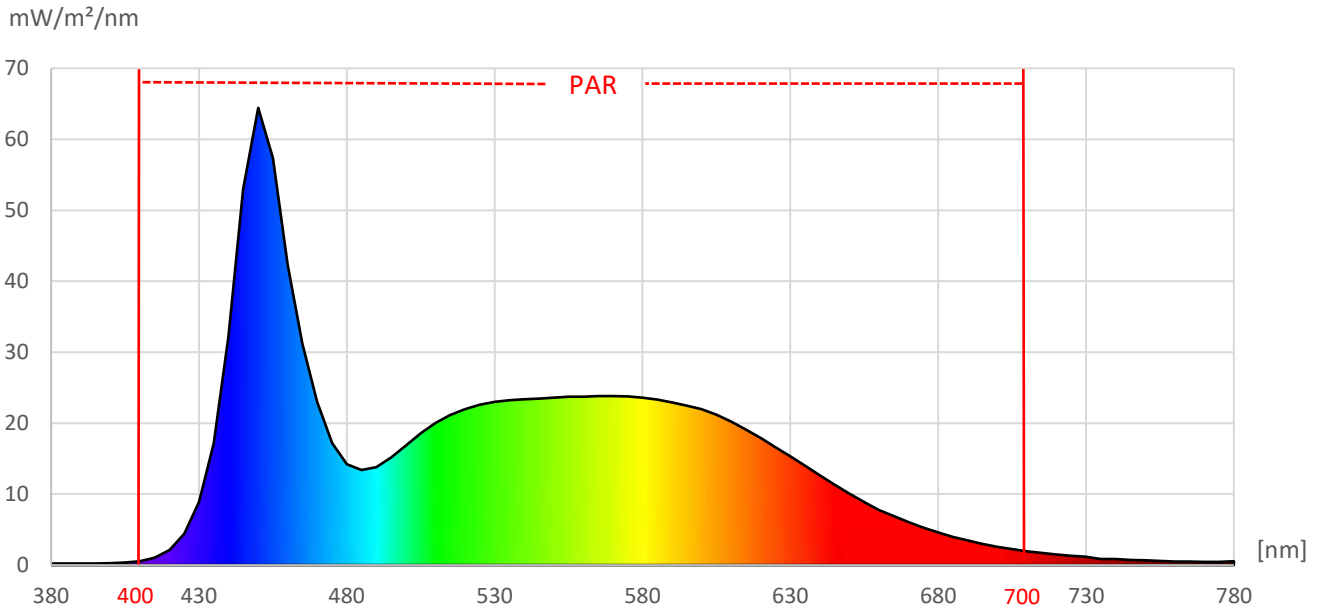

ArtikelNr.: 032-0467

Artikel: PRO² MIX LED-Leiste TROPIC + SKY

Farbwiedergabeindex CRI, Ra

87,9

PAR / PPFD [$\mu\text{mol}/\text{m}^2\text{s}$]*

95

*Messabstand: 30 cm

Lichtstrom (Lumen)

3.193 lm

PAR / PPFD [$\mu\text{mol}/\text{m}^2\text{s}$]*

25,5

Systemleistung (Watt)

27 W

PPFD UV 0,02

PPFD Blau **8,5** 33%

PPFD Grün **10,9** 43%

PPFD Rot **6,1** 24%

PPFD UR 0,5

— PAR Bereich

*Messabstand: 75 cm

Effizienz (Lumen/Watt)

119 lm/W

Dominante Wellenlänge

473 nm

Peak Wellenlänge

451 nm

PPE [$\mu\text{mol}/\text{J}$]

1,5

PAR - Photosynthetisch aktive Strahlung

PPE - Photosynthetischer Photonenfluss pro Watt elektrischer Energie

PPFD - Photosynthetische Photonenflussdichte