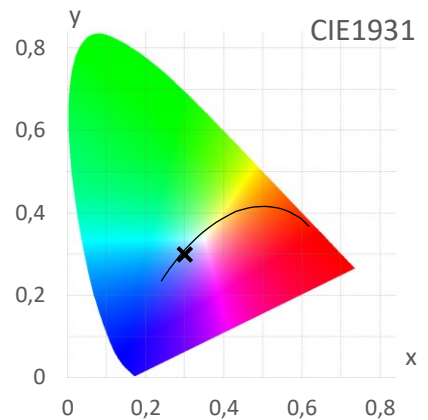

3.193 lm

PAR / PPFD [$\mu\text{mol}/\text{m}^2\text{s}$]*

25,5

Systemleistung (Watt)

27 W

PPFD UV 0,02

PPFD Blau **8,5** 33%

PPFD Grün **10,9** 43%

PPFD Rot **6,1** 24%

PPFD UR 0,5

— PAR Bereich

*Messabstand: 75 cm

Effizienz (Lumen/Watt)

119 lm/W

Dominante Wellenlänge

473 nm

Peak Wellenlänge

451 nm

PPE [$\mu\text{mol}/\text{J}$]

1,5

PAR - Photosynthetisch aktive Strahlung

PPE - Photosynthetischer Photonenfluss pro Watt elektrischer Energie

PPFD - Photosynthetische Photonenflussdichte