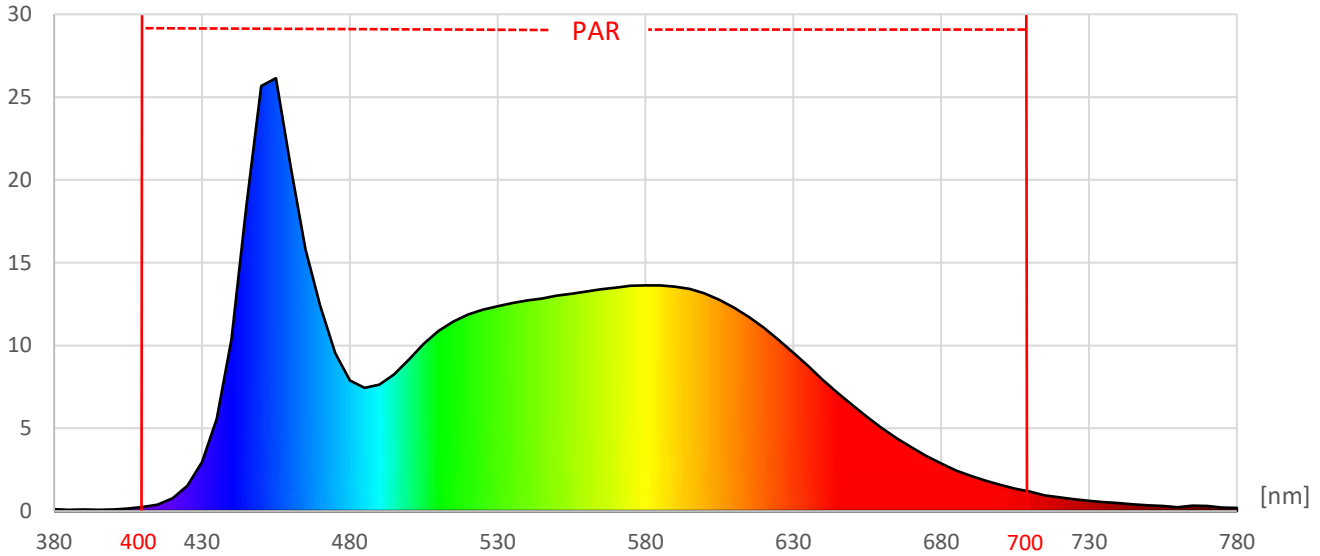

ArtikelNr.: 032-0467

Artikel: PRO² MIX LED-Leiste TROPIC + SKY

Kanal: TROPIC

mW/m²/nm

PAR - Photosynthetisch aktive Strahlung

PPE - Photosynthetischer Photonenfluss pro Watt elektrischer Energie

PPFD - Photosynthetische Photonenflussdichte