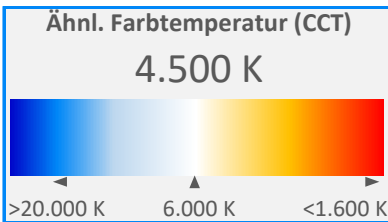

ArtikelNr.: 032-0467

Artikel: PRO² MIX LED-Leiste TROPIC + SKY

Kanal: TROPIC

mW/m²/nm

PAR - Photosynthetisch aktive Strahlung

PPE - Photosynthetischer Photonenfluss pro Watt elektrischer Energie

PPFD - Photosynthetische Photonenflussdichte