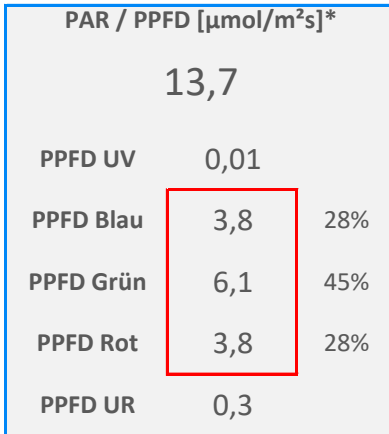

ArtikelNr.: 032-0467

Artikel: PRO² MIX LED-Leiste TROPIC + SKY

Kanal: TROPIC

mW/m²/nm

PAR - Photosynthetisch aktive Strahlung

PPE - Photosynthetischer Photonenfluss pro Watt elektrischer Energie

PPFD - Photosynthetische Photonenflussdichte