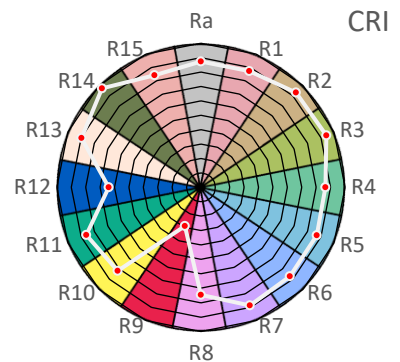

ArtikelNr.: 032-0467

Artikel: PRO² MIX LED-Leiste TROPIC + SKY

Kanal: TROPIC

mW/m²/nm

PAR - Photosynthetisch aktive Strahlung

PPE - Photosynthetischer Photonenfluss pro Watt elektrischer Energie

PPFD - Photosynthetische Photonenflussdichte