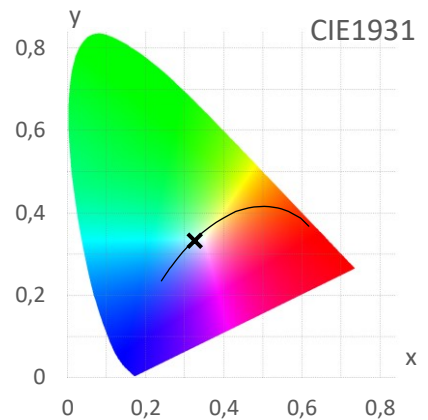

ArtikelNr.: 032-0467

Artikel: PRO² MIX LED-Leiste TROPIC + SKY

Kanal: TROPIC

mW/m²/nm

PAR - Photosynthetisch aktive Strahlung

PPE - Photosynthetischer Photonenfluss pro Watt elektrischer Energie

PPFD - Photosynthetische Photonenflussdichte