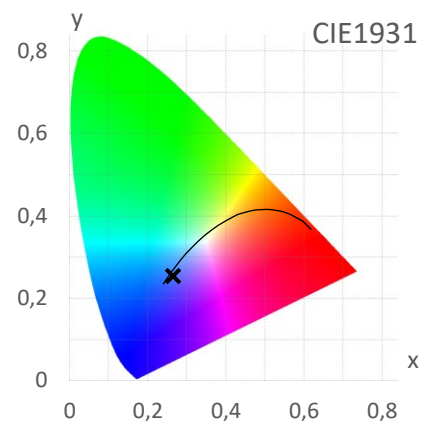

*Messabstand: 30 cm

Lichtstrom (Lumen)

1.696 lm

PAR / PPFD [$\mu\text{mol}/\text{m}^2\text{s}$]*

14,7

Systemleistung (Watt)

16 W

PPFD UV 0,02

PPFD Blau **6,2** 42%

PPFD Grün 5,9 40%

PPFD Rot 2,7 18%

PPFD UR 0,3

— PAR Bereich

*Messabstand: 75 cm

Effizienz (Lumen/Watt)

107 lm/W

Dominante Wellenlänge

470 nm

Peak Wellenlänge

451 nm

PPE [$\mu\text{mol}/\text{J}$]

1,5

PAR - Photosynthetisch aktive Strahlung

PPE - Photosynthetischer Photonenfluss pro Watt elektrischer Energie