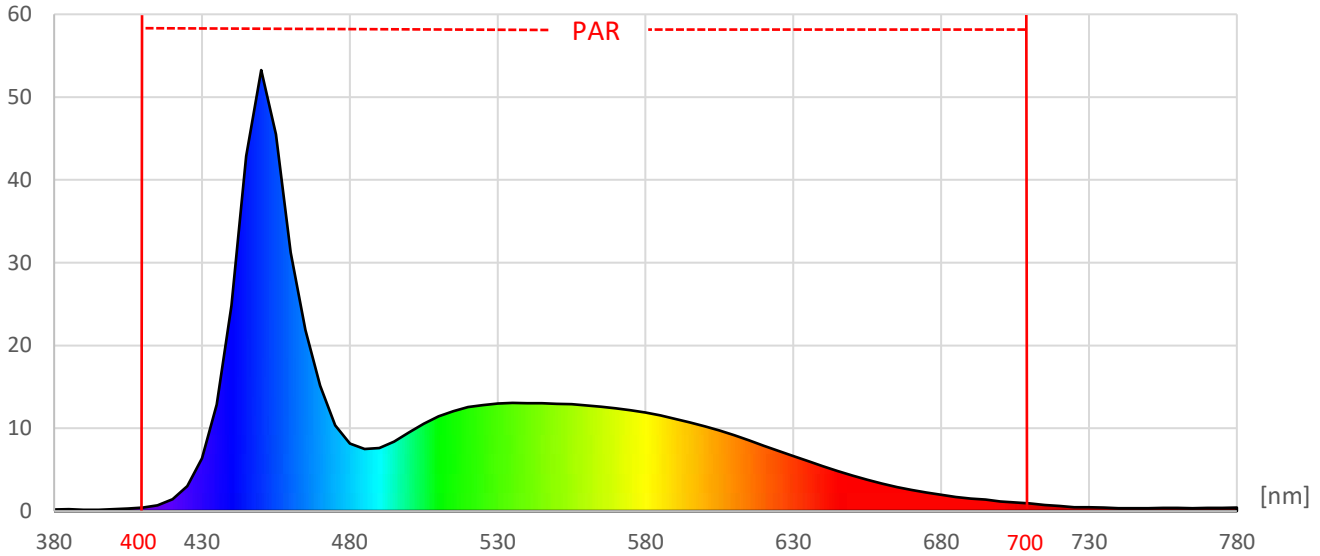

ArtikelNr.: 039-0467

Artikel: PRO² MIX LED-Leiste PLANT-GROW + POLAR

Kanal: POLAR

mW/m²/nm

Farbwiedergabeindex CRI, Ra

85,6

PAR / PPFD [$\mu\text{mol}/\text{m}^2\text{s}$]*

55

*Messabstand: 30 cm

Lichtstrom (Lumen)

1.696 lm

PAR / PPFD [$\mu\text{mol}/\text{m}^2\text{s}$]*

14,7

Systemleistung (Watt)

16 W

PPFD UV 0,02

PPFD Blau **6,2** 42%

PPFD Grün 5,9 40%

PPFD Rot 2,7 18%

PPFD UR 0,3

— PAR Bereich

*Messabstand: 75 cm

Effizienz (Lumen/Watt)

107 lm/W

Dominante Wellenlänge

470 nm

Peak Wellenlänge

451 nm

PPE [$\mu\text{mol}/\text{J}$]

1,5

PAR - Photosynthetisch aktive Strahlung

PPE - Photosynthetischer Photonenfluss pro Watt elektrischer Energie