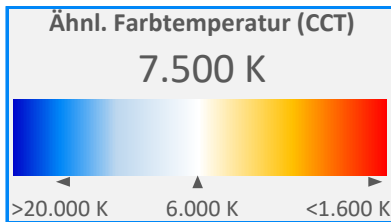

ArtikelNr.: 039-0467

Artikel: PRO² MIX LED-Leiste PLANT-GROW + POLAR

Kanal: POLAR

mW/m²/nm

Farbwiedergabeindex CRI, Ra

85,6

PAR / PPFD [$\mu\text{mol}/\text{m}^2\text{s}$]*

55

*Messabstand: 30 cm

Lichtstrom (Lumen)

1.696 lm

PAR / PPFD [$\mu\text{mol}/\text{m}^2\text{s}$]*

14,7

Systemleistung (Watt)

16 W

PPFD UV 0,02

PPFD Blau **6,2** 42%

PPFD Grün 5,9 40%

PPFD Rot 2,7 18%

PPFD UR 0,3

— PAR Bereich

*Messabstand: 75 cm

Effizienz (Lumen/Watt)

107 lm/W

Dominante Wellenlänge

470 nm

Peak Wellenlänge

451 nm

PPE [$\mu\text{mol}/\text{J}$]

1,5

PAR - Photosynthetisch aktive Strahlung

PPE - Photosynthetischer Photonenfluss pro Watt elektrischer Energie