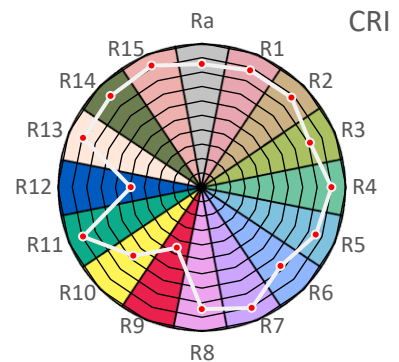

ArtikelNr.: 039-0467

Artikel: PRO² MIX LED-Leiste PLANT-GROW + POLAR

Kanal: POLAR

mW/m²/nm

Farbwiedergabeindex CRI, Ra

85,6

PAR / PPFD [$\mu\text{mol}/\text{m}^2\text{s}$]*

55

*Messabstand: 30 cm

Lichtstrom (Lumen)

1.696 lm

PAR / PPFD [$\mu\text{mol}/\text{m}^2\text{s}$]*

14,7

Systemleistung (Watt)

16 W

PPFD UV 0,02

PPFD Blau **6,2** 42%

PPFD Grün 5,9 40%

PPFD Rot 2,7 18%

PPFD UR 0,3

— PAR Bereich

*Messabstand: 75 cm

Effizienz (Lumen/Watt)

107 lm/W

Dominante Wellenlänge

470 nm

Peak Wellenlänge

451 nm

PPE [$\mu\text{mol}/\text{J}$]

1,5

PAR - Photosynthetisch aktive Strahlung

PPE - Photosynthetischer Photonenfluss pro Watt elektrischer Energie