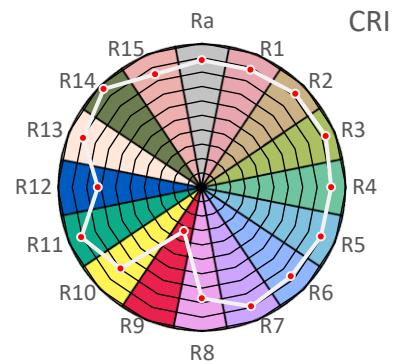

ArtikelNr.: 003-0210

Artikel: eco+ LED-Leiste TROPIC 4500K

mW/m²/nm

Farbwiedergabeindex CRI, Ra

88,2

PAR / PPFD [$\mu\text{mol}/\text{m}^2\text{s}$]*

26

*Messabstand: 30 cm

Lichtstrom (Lumen)

818 lm

Systemleistung (Watt)

8 W

Effizienz (Lumen/Watt)

103 lm/W

Dominante Wellenlänge

484 nm

Peak Wellenlänge

449 nm

PAR / PPFD [$\mu\text{mol}/\text{m}^2\text{s}$]*

6,1

PPFD UV 0,01

PPFD Blau **1,7** 28%

PPFD Grün **2,7** 44%

PPFD Rot **1,7** 28%

PPFD UR 0,1

— PAR Bereich

*Messabstand: 75 cm

PPE [$\mu\text{mol}/\text{J}$]

1,5

PAR - Photosynthetisch aktive Strahlung

PPE - Photosynthetischer Photonenfluss pro Watt elektrischer Energie

PPFD - Photosynthetische Photonenflussdichte