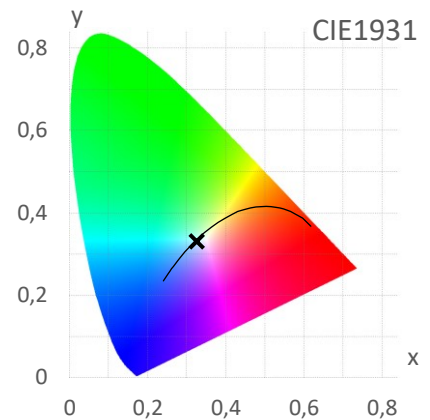

ArtikelNr.: 003-0210

Artikel: eco+ LED-Leiste TROPIC 4500K

mW/m²/nm

Farbwiedergabeindex CRI, Ra

88,2

PAR / PPFD [$\mu\text{mol}/\text{m}^2\text{s}$]*

26

*Messabstand: 30 cm

Lichtstrom (Lumen)

818 lm

Systemleistung (Watt)

8 W

Effizienz (Lumen/Watt)

103 lm/W

Dominante Wellenlänge

484 nm

Peak Wellenlänge

449 nm

PAR / PPFD [$\mu\text{mol}/\text{m}^2\text{s}$]*

6,1

PPFD UV 0,01

PPFD Blau **1,7** 28%

PPFD Grün **2,7** 44%

PPFD Rot **1,7** 28%

PPFD UR 0,1

— PAR Bereich

*Messabstand: 75 cm

PPE [$\mu\text{mol}/\text{J}$]

1,5

PAR - Photosynthetisch aktive Strahlung

PPE - Photosynthetischer Photonenfluss pro Watt elektrischer Energie

PPFD - Photosynthetische Photonenflussdichte