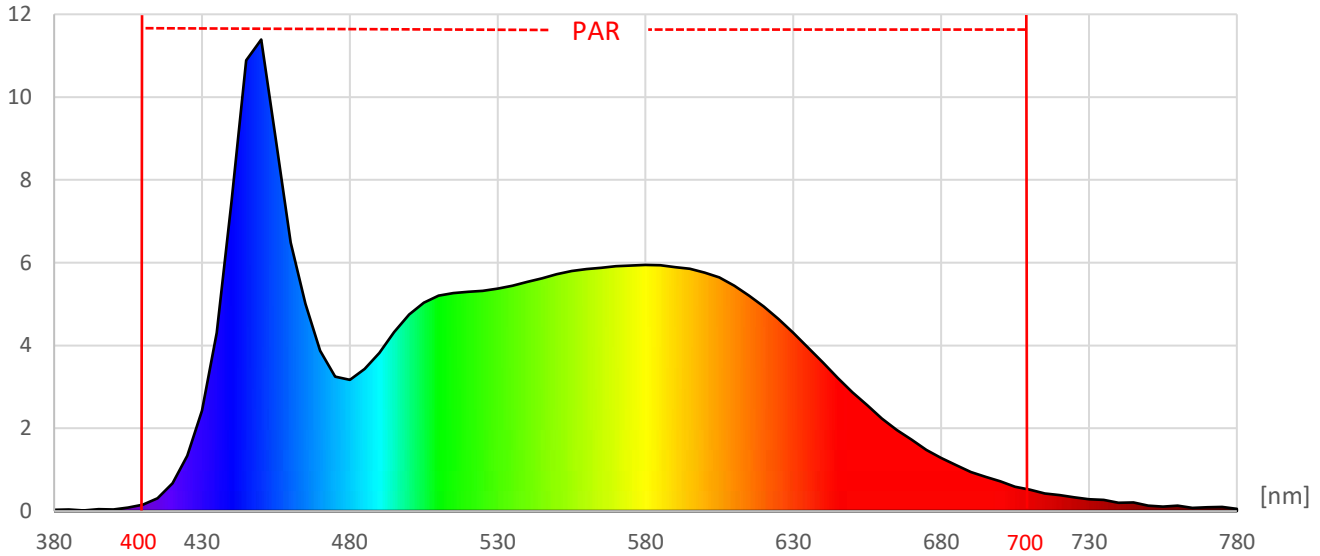

ArtikelNr.: 003-0210

Artikel: eco+ LED-Leiste TROPIC 4500K

mW/m²/nm

Farbwiedergabeindex CRI, Ra

88,2

PAR / PPFD [$\mu\text{mol}/\text{m}^2\text{s}$]*

26

*Messabstand: 30 cm

Lichtstrom (Lumen)

818 lm

Systemleistung (Watt)

8 W

Effizienz (Lumen/Watt)

103 lm/W

Dominante Wellenlänge

484 nm

Peak Wellenlänge

449 nm

PAR / PPFD [$\mu\text{mol}/\text{m}^2\text{s}$]*

6,1

PPFD UV 0,01

PPFD Blau **1,7** 28%

PPFD Grün **2,7** 44%

PPFD Rot **1,7** 28%