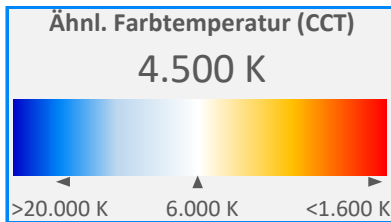

ArtikelNr.: 003-0210

Artikel: eco+ LED-Leiste TROPIC 4500K

mW/m²/nm

Farbwiedergabeindex CRI, Ra

88,2

PAR / PPFD [$\mu\text{mol}/\text{m}^2\text{s}$]*

26

*Messabstand: 30 cm

Lichtstrom (Lumen)

818 lm

Systemleistung (Watt)

8 W

Effizienz (Lumen/Watt)

103 lm/W

Dominante Wellenlänge

484 nm

Peak Wellenlänge

449 nm

PAR / PPFD [$\mu\text{mol}/\text{m}^2\text{s}$]*

6,1

PPFD UV 0,01

PPFD Blau **1,7** 28%

PPFD Grün **2,7** 44%

PPFD Rot **1,7** 28%