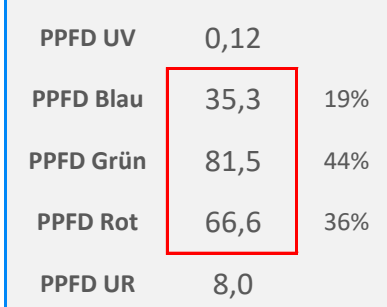

ArtikelNr.: 080-110

Artikel: powerBEAM LED AMAZON-GROW

Kanal: Hauptlicht

mW/m²/nm

PAR - Photosynthetisch aktive Strahlung

PPE - Photosynthetischer Photonenfluss pro Watt elektrischer Energie

PPFD - Photosynthetische Photonenflussdichte

Die Lichtmessung des Produkts erfolgte gemäß Lieferumfang in trockener Umgebung und bei 100% Leistung. Die Verwendung von fokussierenden Linsen, Schutzabdeckungen oder Reflektoren kann zu abweichenden Ergebnissen führen. Zudem kann es chargenbedingt zu leichten Abweichungen im Vergleich zum Prüfmuster kommen.