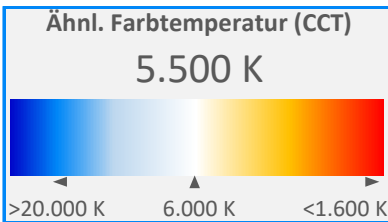

ArtikelNr.: 080-110

Artikel: powerBEAM LED AMAZON-GROW

Kanal: Hauptlicht

mW/m²/nm

PAR - Photosynthetisch aktive Strahlung

PPE - Photosynthetischer Photonenfluss pro Watt elektrischer Energie

PPFD - Photosynthetische Photonenflussdichte