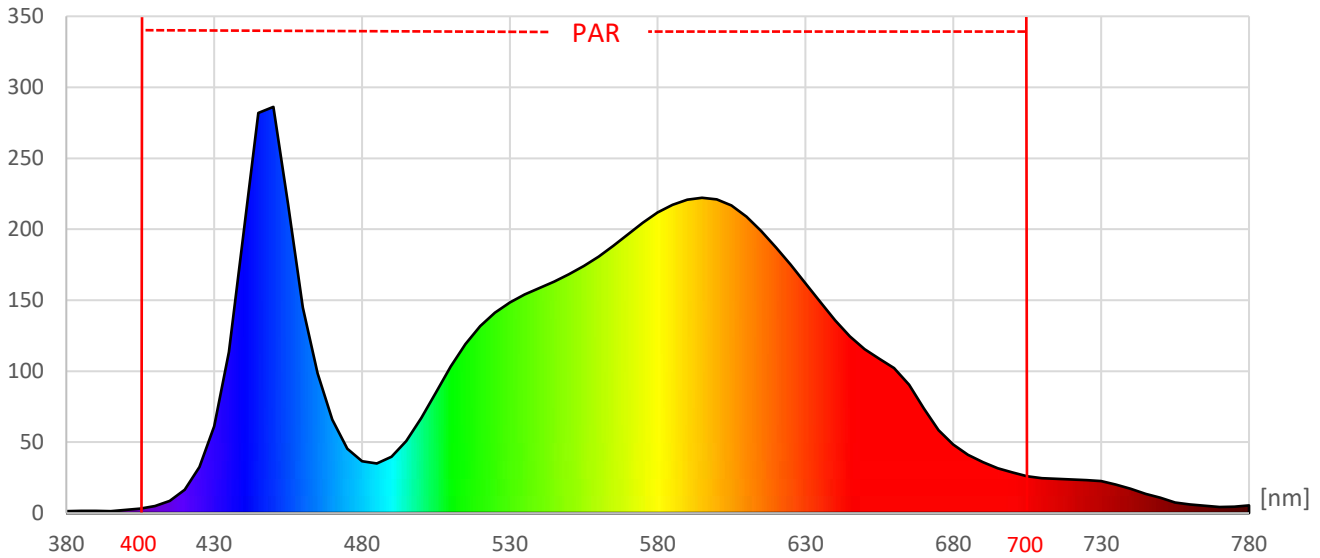

ArtikelNr.: 080-110

Artikel: powerBEAM LED AMAZON-GROW

Kanal: Hauptlicht

mW/m²/nm

PAR - Photosynthetisch aktive Strahlung

PPE - Photosynthetischer Photonenfluss pro Watt elektrischer Energie

PPFD - Photosynthetische Photonenflussdichte

Die Lichtmessung des Produkts erfolgte gemäß Lieferumfang in trockener Umgebung und bei 100% Leistung. Die Verwendung von fokussierenden Linsen, Schutzabdeckungen oder Reflektoren kann zu abweichenden Ergebnissen führen. Zudem kann es chargenbedingt zu leichten Abweichungen im Vergleich zum Prüfmuster kommen.