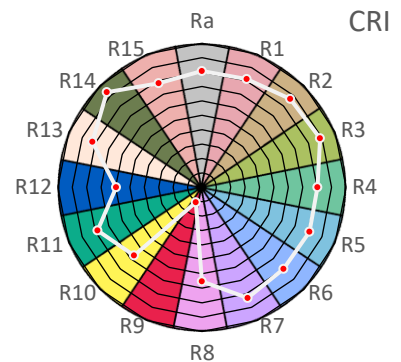

ArtikelNr.: 080-110

Artikel: powerBEAM LED AMAZON-GROW

Kanal: Hauptlicht

mW/m²/nm

PAR - Photosynthetisch aktive Strahlung

PPE - Photosynthetischer Photonenfluss pro Watt elektrischer Energie

PPFD - Photosynthetische Photonenflussdichte