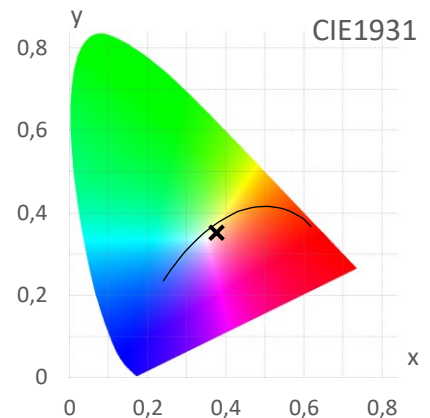

ArtikelNr.: 080-110

Artikel: powerBEAM LED AMAZON-GROW

Kanal: Hauptlicht

mW/m²/nm

PAR - Photosynthetisch aktive Strahlung

PPE - Photosynthetischer Photonenfluss pro Watt elektrischer Energie

PPFD - Photosynthetische Photonenflussdichte