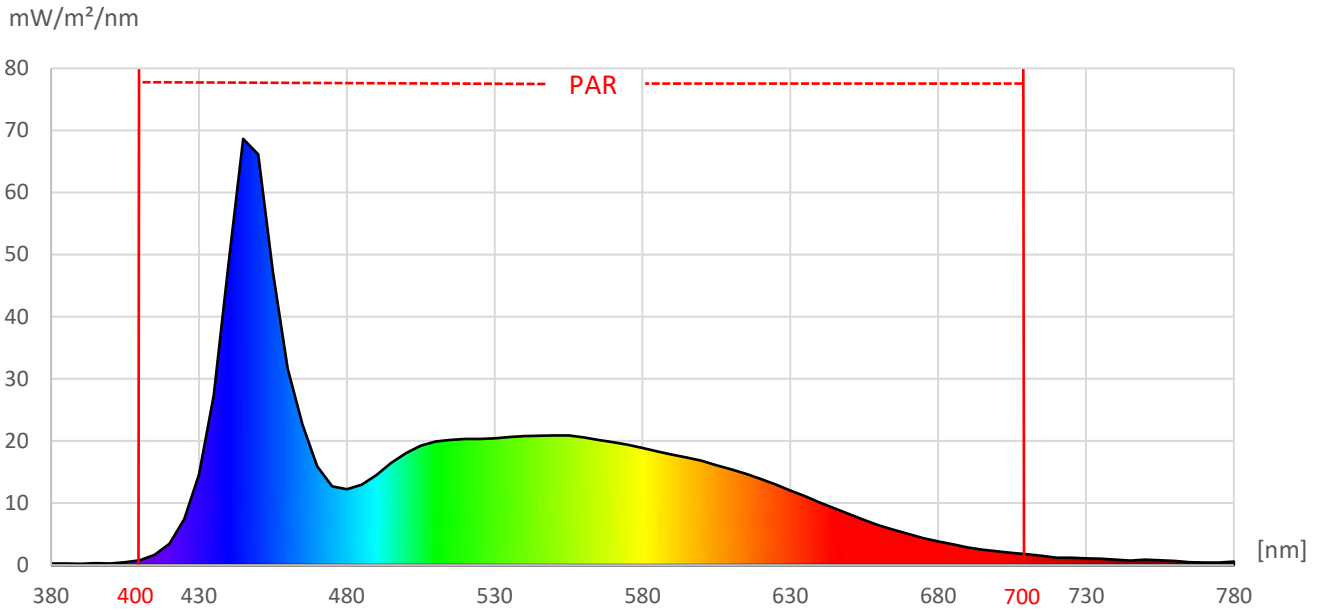

ArtikelNr.: 005-0790

Artikel: eco+ LED-Leiste SKY 6500K

Farbwiedergabeindex CRI, Ra

86,8

PAR / PPFD [$\mu\text{mol}/\text{m}^2\text{s}$]*

66

*Messabstand: 30 cm

Lichtstrom (Lumen)

2.743 lm

PAR / PPFD [$\mu\text{mol}/\text{m}^2\text{s}$]*

23,0

Systemleistung (Watt)

26 W

PPFD UV 0,02

PPFD Blau **8,7** 38%

PPFD Grün 9,5 41%

PPFD Rot 4,9 21%

PPFD UR 0,5

— PAR Bereich

*Messabstand: 75 cm

Effizienz (Lumen/Watt)

106 lm/W

Dominante Wellenlänge

472 nm

Peak Wellenlänge

446 nm

PPE [$\mu\text{mol}/\text{J}$]

1,6

PAR - Photosynthetisch aktive Strahlung

PPE - Photosynthetischer Photonenfluss pro Watt elektrischer Energie

PPFD - Photosynthetische Photonenflussdichte