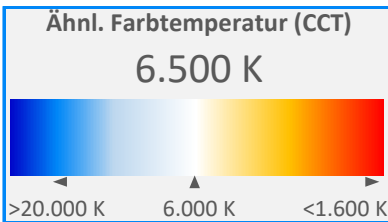

ArtikelNr.: 005-0790

Artikel: eco+ LED-Leiste SKY 6500K

Farbwiedergabeindex CRI, Ra

86,8

PAR / PPFD [$\mu\text{mol}/\text{m}^2\text{s}$]*

66

*Messabstand: 30 cm

Lichtstrom (Lumen)

2.743 lm

PAR / PPFD [$\mu\text{mol}/\text{m}^2\text{s}$]*

23,0

Systemleistung (Watt)

26 W

PPFD UV 0,02

PPFD Blau **8,7** 38%

PPFD Grün 9,5 41%

PPFD Rot 4,9 21%

PPFD UR 0,5

— PAR Bereich

*Messabstand: 75 cm

Effizienz (Lumen/Watt)

106 lm/W

Dominante Wellenlänge

472 nm