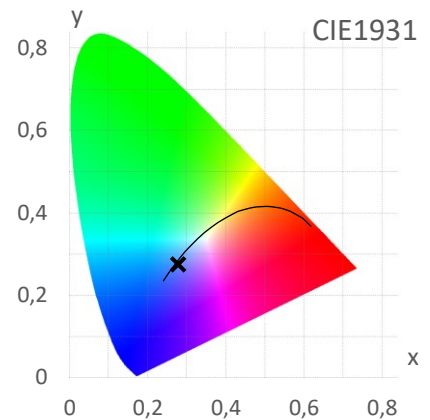

ArtikelNr.: 005-0790

Artikel: eco+ LED-Leiste SKY 6500K

Farbwiedergabeindex CRI, Ra

86,8

PAR / PPFD [$\mu\text{mol}/\text{m}^2\text{s}$]*

66

*Messabstand: 30 cm

Lichtstrom (Lumen)

2.743 lm

PAR / PPFD [$\mu\text{mol}/\text{m}^2\text{s}$]*

23,0

Systemleistung (Watt)

26 W

PPFD UV 0,02

PPFD Blau **8,7** 38%

PPFD Grün 9,5 41%

PPFD Rot 4,9 21%

PPFD UR 0,5

— PAR Bereich

*Messabstand: 75 cm

Effizienz (Lumen/Watt)

106 lm/W

Dominante Wellenlänge

472 nm

Peak Wellenlänge

446 nm

PPE [$\mu\text{mol}/\text{J}$]

1,6

PAR - Photosynthetisch aktive Strahlung

PPE - Photosynthetischer Photonenfluss pro Watt elektrischer Energie

PPFD - Photosynthetische Photonenflussdichte