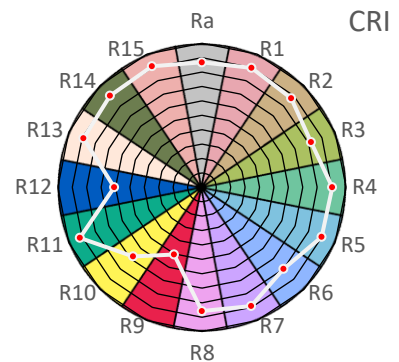

ArtikelNr.: 005-0790

Artikel: eco+ LED-Leiste SKY 6500K

Farbwiedergabeindex CRI, Ra

86,8

PAR / PPFD [$\mu\text{mol}/\text{m}^2\text{s}$]*

66

*Messabstand: 30 cm

Lichtstrom (Lumen)

2.743 lm

PAR / PPFD [$\mu\text{mol}/\text{m}^2\text{s}$]*

23,0

Systemleistung (Watt)

26 W

PPFD UV 0,02

PPFD Blau **8,7** 38%

PPFD Grün 9,5 41%

PPFD Rot 4,9 21%

PPFD UR 0,5

— PAR Bereich

*Messabstand: 75 cm

Effizienz (Lumen/Watt)

106 lm/W

Dominante Wellenlänge

472 nm

Peak Wellenlänge

446 nm

PPE [$\mu\text{mol}/\text{J}$]

1,6

PAR - Photosynthetisch aktive Strahlung

PPE - Photosynthetischer Photonenfluss pro Watt elektrischer Energie

PPFD - Photosynthetische Photonenflussdichte